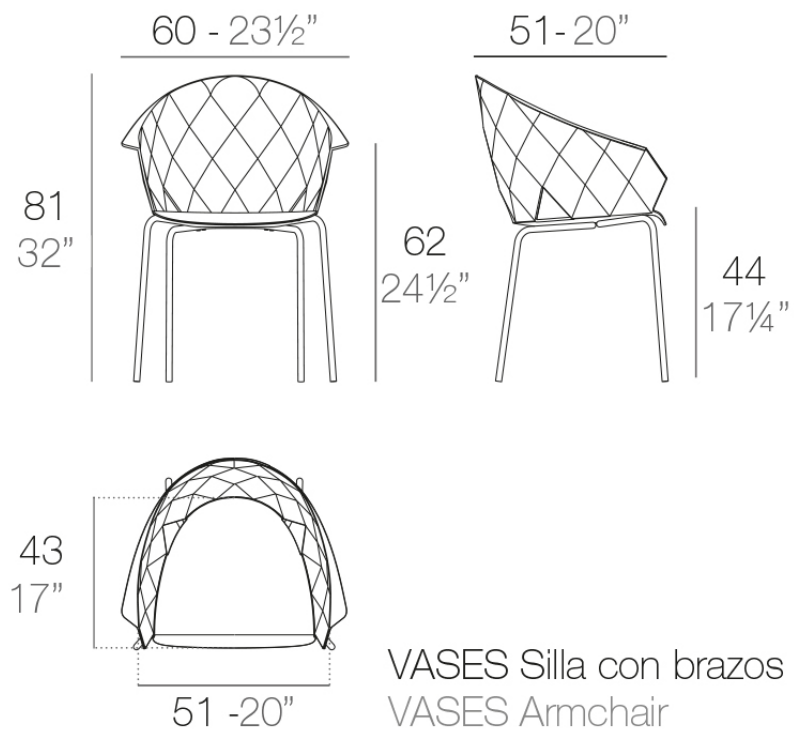

Info

Description

Polipropileno inyectado y reforzado con fibra de vidrio. Las patas son de acero inoxidable barnizado a juego con el asiento.

Weight: 6.2 Kg

Finishes

acabados

BASIC PP
Ref. 47070

white

ecru

black

Disponibile en varios colores

estructura

ALUMINIO
Ref. VVAR00982

white 201

ecru 2003

rojo