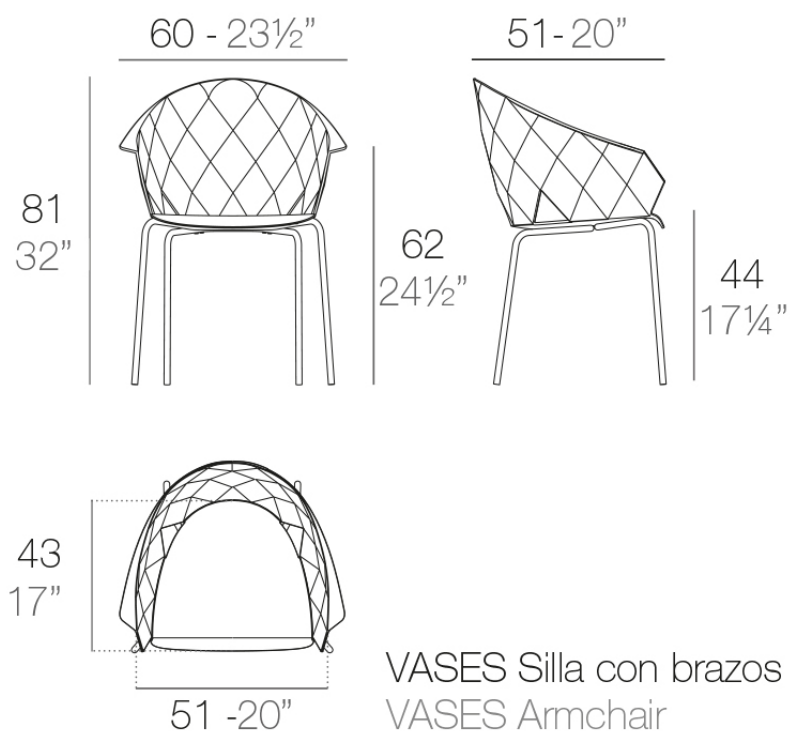

Vases sillón

por JM Ferrero

La **Colección Vases** se compone de maceteros, mobiliario e iluminación creados por el diseñador valenciano JM Ferrero, de Estudi{H}ac. Los productos están inspirados en el tallado de los diamantes, obteniendo unas piezas de formas claras y de gran estilo, con gran impacto visual que atraerá sin duda la atención.

Info

Descripción

Polipropileno inyectado y reforzado con fibra de vidrio. Las patas son de acero inoxidable barnizado a juego con el asiento.

Peso: 6.2 Kg

Acabados

acabados

BASIC PP
Ref. 47070

white

ecu

black

Disponible en varios colores

estructura

ALUMINIO
Ref. VVAR00982

white 201

ecu 2003

rojo