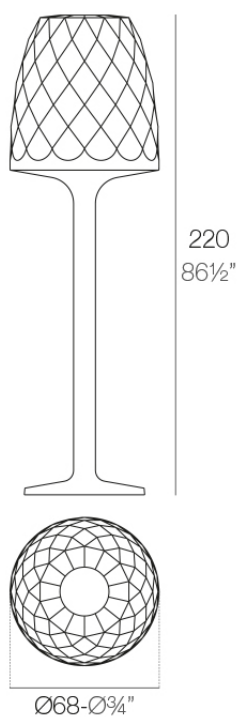

Vases lámpara de pie ø68x220

by JM Ferrero

La **Colección Vases** se compone de maceteros, mobiliario e iluminación creados por el **diseñador valenciano JM Ferrero**, de Estudi{H}ac. Los productos están inspirados en el tallado de los diamantes, obteniendo unas piezas de formas claras y de gran estilo, con gran impacto visual que atraerá sin duda la atención.

Info

Description

Fabricado con resina de polietileno mediante moldeo rotacional con doble pared. 100% Reciclable. Apto para exterior e interior. Disponible en varios acabados.

Weight: 4.02 Kg

VASES Lámpara 220
VASES Lamp 220