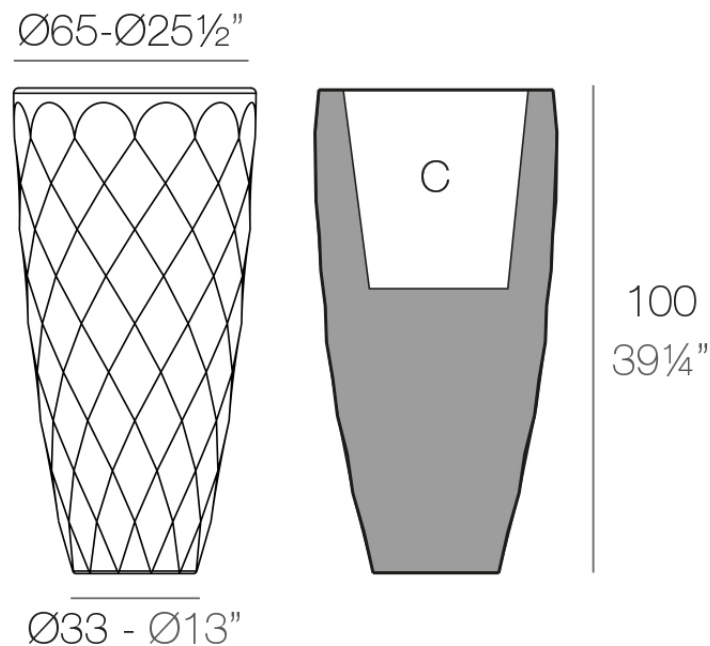

Vasos macetero ø65x100

por JM Ferrero

La **Colección Vasos** se compone de maceteros, mobiliario e iluminación creados por el **diseñador valenciano JM Ferrero**, de Estudi{H}ac. Los productos están inspirados en el tallado de los diamantes, obteniendo unas piezas de formas claras y de gran estilo, con gran impacto visual que atraerá sin duda la atención.

Info

Descripción

Macetero fabricado con resina de polietileno mediante moldeo rotacional con doble pared. 100% Reciclable. Apto para exterior e interior. Disponible en varios acabados.

Peso: 12.5 Kg

VASES Macetero Ø65 C = 56 L
VASES Planter Ø65 C = 15 gal