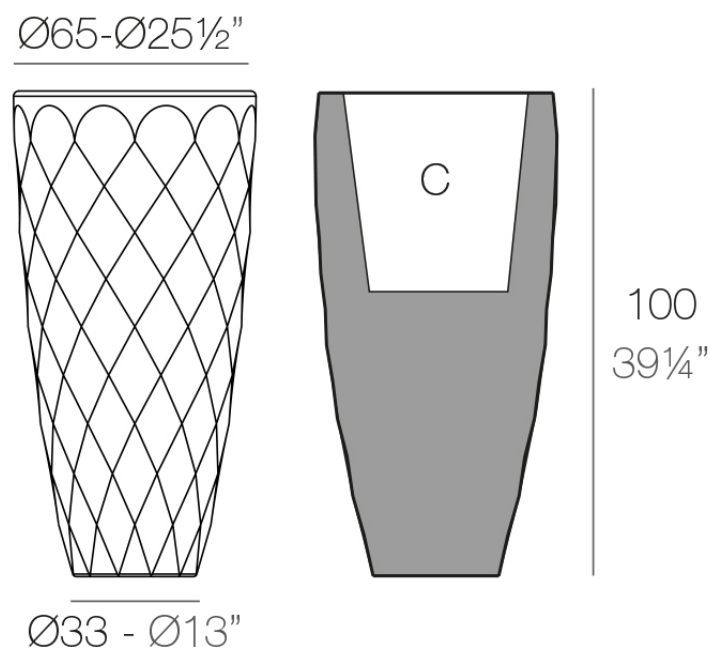

Vases macetero ø65x100

by JM Ferrero

La **Colección Vases** se compone de maceteros, mobiliario e iluminación creados por el **diseñador valenciano JM Ferrero**, de Estudi{H}ac. Los productos están inspirados en el tallado de los diamantes, obteniendo unas piezas de formas claras y de gran estilo, con gran impacto visual que atraerá sin duda la atención.

Info

Description

Macetero fabricado con resina de polietileno mediante moldeo rotacional con doble pared. 100% Reciclable. Apto para exterior e interior. Disponible en varios acabados.

Weight: 12.5 Kg

VASES Macetero Ø65