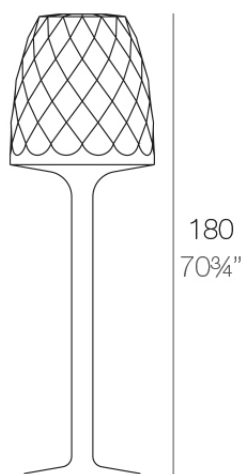

## Vases lampara de pie ø56x180

por JM Ferrero

La **Colección Vases** se compone de maceteros, mobiliario e iluminación creados por el **diseñador valenciano JM Ferrero**, de Estudi{H}ac. Los productos están inspirados en el tallado de los diamantes, obteniendo unas piezas de formas claras y de gran estilo, con gran impacto visual que atraerá sin duda la atención.

### Descripción

Fabricado con resina de polietileno mediante moldeo rotacional con doble pared. 100% Reciclable. Apto para exterior e interior. Disponible en varios acabados.

Peso: 23.71 Kg

180  
70¾"

Ø56-Ø22"