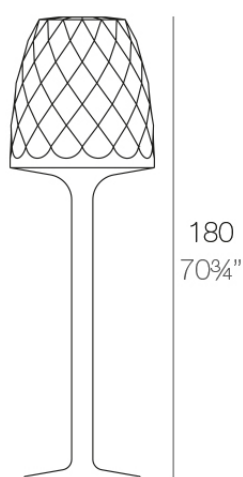

Vases lampara de pie ø56x180

by JM Ferrero

La Colección Vases se compone de maceteros, mobiliario e iluminación creados por el **diseñador valenciano JM Ferrero**, de Estudi{H}ac. Los productos están inspirados en el tallado de los diamantes, obteniendo unas piezas de formas claras y de gran estilo, con gran impacto visual que atraerá sin duda la atención.

Info

Description

Fabricado con resina de polietileno mediante moldeo rotacional con doble pared. 100% Reciclable. Apto para exterior e interior. Disponible en varios acabados.

Weight: 23.71 Kg

Ø56-Ø22"

VASES Lámpara 180
VASES Lamp 180