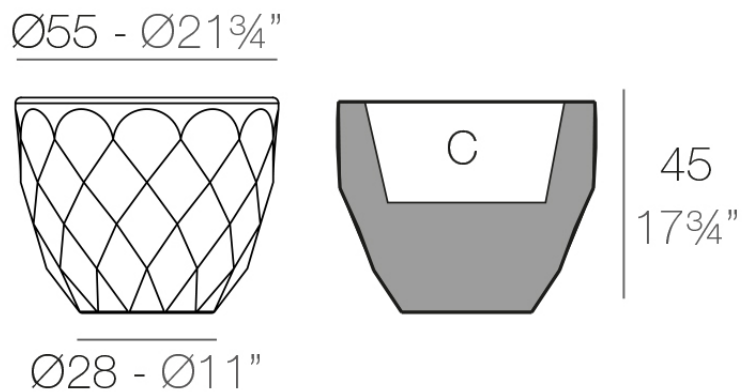

Vases macetero ø55x45

by JM Ferrero

La **Colección Vases** se compone de maceteros, mobiliario e iluminación creados por el **diseñador valenciano JM Ferrero**, de Estudi{H}ac. Los productos están inspirados en el tallado de los diamantes, obteniendo unas piezas de formas claras y de gran estilo, con gran impacto visual que atraerá sin duda la atención.

Info

Description

Macetero fabricado con resina de polietileno mediante moldeo rotacional con doble pared. 100% Reciclable. Apto para exterior e interior. Disponible en varios acabados.

Weight: 6 Kg

VASES Macetero Ø55 C = 41 L
VASES Planter Ø55 C = 11 gal