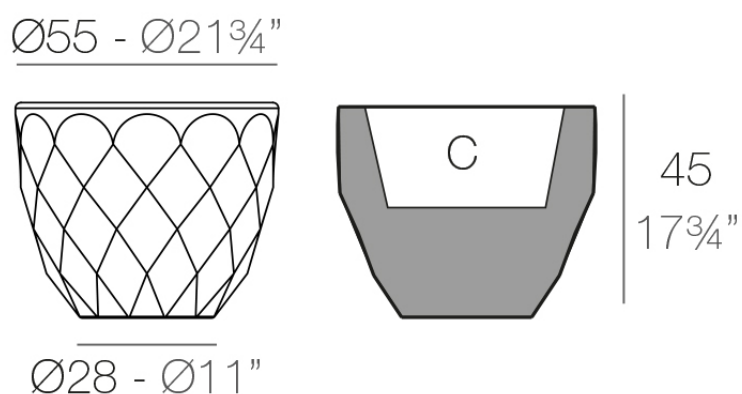

## Vases macetero ø55x45

por JM Ferrero

La **Colección Vases** se compone de maceteros, mobiliario e iluminación creados por el **diseñador valenciano JM Ferrero**, de Estudi{H}ac. Los productos están inspirados en el tallado de los diamantes, obteniendo unas piezas de formas claras y de gran estilo, con gran impacto visual que atraerá sin duda la atención.

### Descripción

Macetero fabricado con resina de polietileno mediante moldeo rotacional con doble pared. 100% Reciclable. Apto para exterior e interior. Disponible en varios acabados.

Peso: 6 Kg

VASES Macetero Ø55      C = 41 L  
VASES Planter Ø55      C = 11 gal