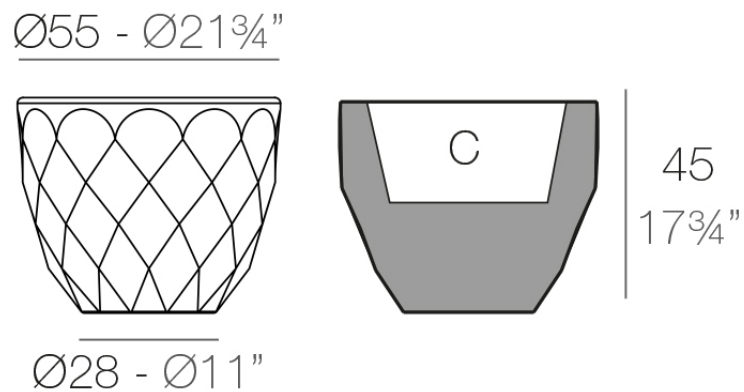

Vasos macetero ø55x45

por JM Ferrero

La **Colección Vasos** se compone de maceteros, mobiliario e iluminación creados por el **diseñador valenciano JM Ferrero**, de Estudi{H}ac. Los productos están inspirados en el tallado de los diamantes, obteniendo unas piezas de formas claras y de gran estilo, con gran impacto visual que atraerá sin duda la atención.

Info

Descripción

Macetero fabricado con resina de polietileno mediante moldeo rotacional con doble pared. 100% Reciclable. Apto para exterior e interior. Disponible en varios acabados.

Peso: 6 Kg

VASES Macetero Ø55	C = 41 L
VASES Planter Ø55	C = 11 gal