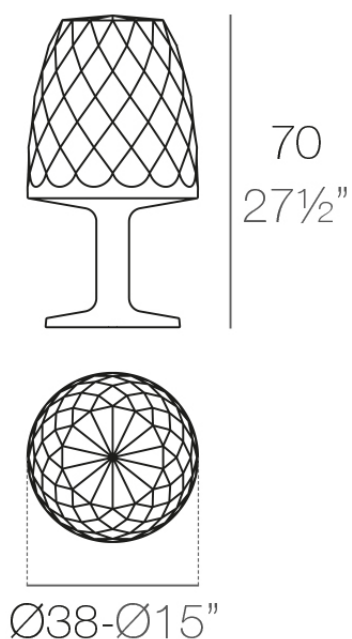

Vases lampara de pie ø38x70

by JM Ferrero

La Colección Vases se compone de maceteros, mobiliario e iluminación creados por el **diseñador valenciano JM Ferrero**, de Estudi{H}ac. Los productos están inspirados en el tallado de los diamantes, obteniendo unas piezas de formas claras y de gran estilo, con gran impacto visual que atraerá sin duda la atención.

Info

Description

Fabricado con resina de polietileno mediante moldeo rotacional con doble pared. 100% Reciclable. Apto para exterior e interior. Disponible en varios acabados.

Weight: 4.57 Kg

VASES Lámpara 70
VASES Lamp 70