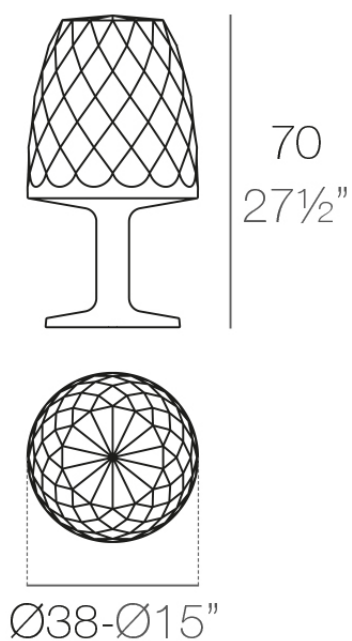

## Vases lampara de pie ø38x70

por JM Ferrero

**La Colección Vases** se compone de maceteros, mobiliario e iluminación creados por el **diseñador valenciano JM Ferrero**, de Estudi{H}ac. Los productos están inspirados en el tallado de los diamantes, obteniendo unas piezas de formas claras y de gran estilo, con gran impacto visual que atraerá sin duda la atención.

### Descripción

Fabricado con resina de polietileno mediante moldeo rotacional con doble pared. 100% Reciclable. Apto para exterior e interior. Disponible en varios acabados.

Peso: 4.57 Kg

VASES Lámpara 70  
VASES Lamp 70