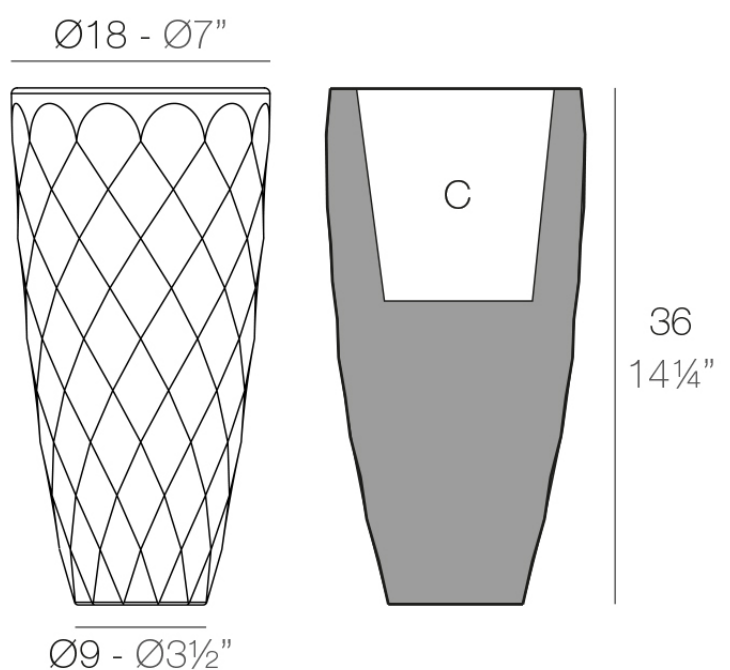

Vases nano macetero ø18x36

by JM Ferrero

La Colección Vases se compone de maceteros, mobiliario e iluminación creados por el diseñador valenciano JM Ferrero, de Estudi{H}ac. Los productos están inspirados en el tallado de los diamantes, obteniendo unas piezas de formas claras y de gran estilo, con gran impacto visual que atraerá sin duda la atención.

Info

Description

Macetero fabricado con resina de polietileno mediante moldeo rotacional con doble pared. 100% Reciclable. Apto para exterior e interior. Disponible en varios acabados.

Weight: 0.9 Kg

VASES Nano $\text{Ø}18 \times 36$ cm

VASES Nano $\text{Ø}7'' \times 14\frac{1}{4}''$

C = 2,5 L

C = $\frac{3}{4}$ gal

Finishes

acabados

BASIC

Ref. 47036A

white 2001