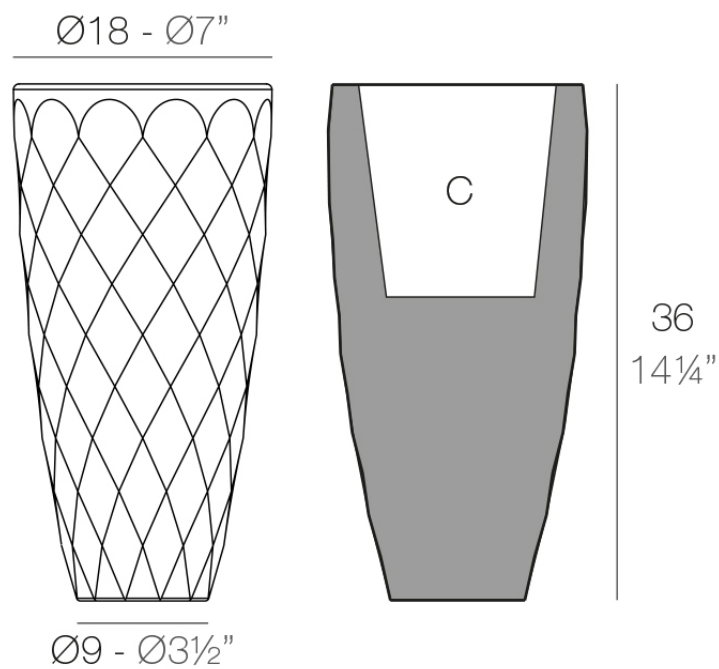

## Vases nano macetero ø18x36

por JM Ferrero

La **Colección Vases** se compone de maceteros, mobiliario e iluminación creados por el **diseñador valenciano JM Ferrero**, de Estudi{H}ac. Los productos están inspirados en el tallado de los diamantes, obteniendo unas piezas de formas claras y de gran estilo, con gran impacto visual que atraerá sin duda la atención.

### Descripción

Macetero fabricado con resina de polietileno mediante moldeo rotacional con doble pared. 100% Reciclable. Apto para exterior e interior. Disponible en varios acabados.

Peso: 0.9 Kg

VASES Nano  $\text{Ø}18 \times 36$  cm

VASES Nano  $\text{Ø}7'' \times 14\frac{1}{4}''$

C = 2,5 L

C =  $\frac{3}{4}$  gal