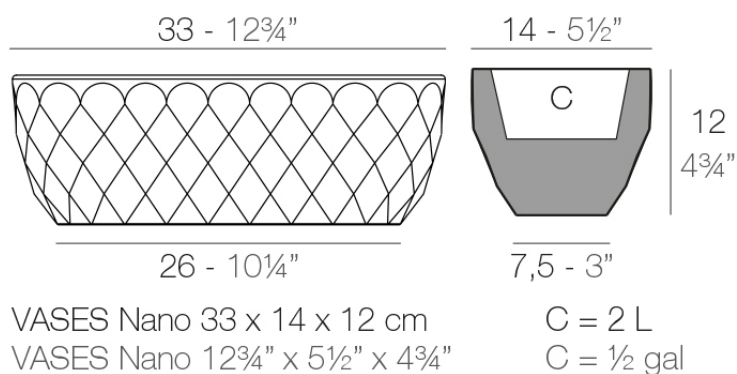

## Vases nano macetero 14x33x12

por JM Ferrero

La **Colección Vases** se compone de maceteros, mobiliario e iluminación creados por el **diseñador valenciano JM Ferrero**, de Estudi{H}ac. Los productos están inspirados en el tallado de los diamantes, obteniendo unas piezas de formas claras y de gran estilo, con gran impacto visual que atraerá sin duda la atención.

### Descripción

Macetero fabricado con resina de polietileno mediante moldeo rotacional con doble pared. 100% Reciclable. Apto para exterior e interior. Disponible en varios acabados.

Peso: 0.7 Kg