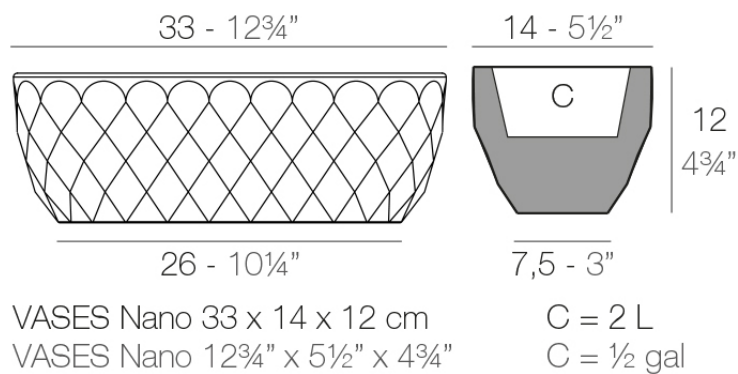

Info

Description

Macetero fabricado con resina de polietileno mediante moldeo rotacional con doble pared. 100% Reciclable. Apto para exterior e interior. Disponible en varios acabados.

Weight: 0.7 Kg