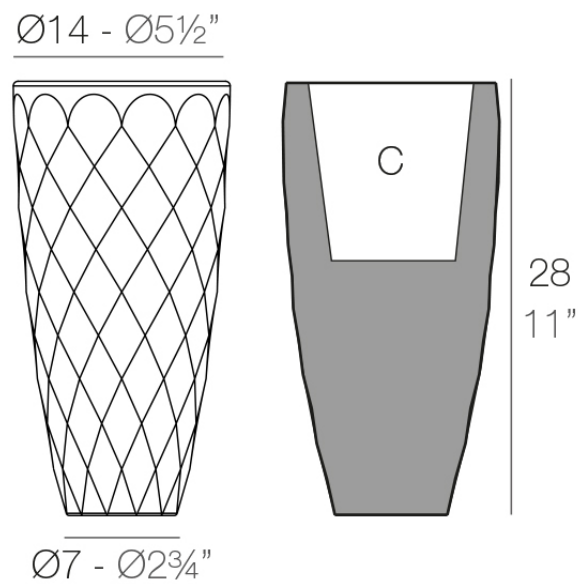

Vases nano macetero ø14x28

by JM Ferrero

La Colección Vases se compone de maceteros, mobiliario e iluminación creados por el **diseñador valenciano JM Ferrero**, de Estudi{H}ac. Los productos están inspirados en el tallado de los diamantes, obteniendo unas piezas de formas claras y de gran estilo, con gran impacto visual que atraerá sin duda la atención.

Info

Description

Macetero fabricado con resina de polietileno mediante moldeo rotacional con doble pared. 100% Reciclable. Apto para exterior e interior. Disponible en varios acabados.

Weight: 0.5 Kg

VASES Nano Ø14 x 28 cm

VASES Nano Ø5 1/2" x 11"

C = 1 L

C = 1/4 gal

Finishes

acabados

BASIC

Ref. 47028A

white 2001