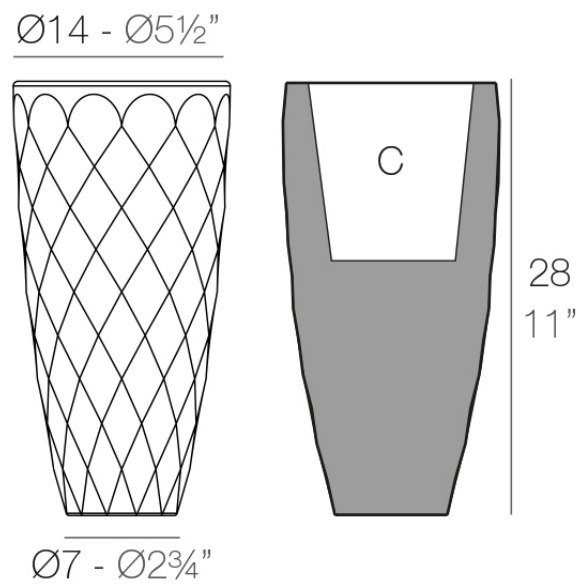

## Vases nano macetero ø14x28

por JM Ferrero

**La Colección Vases** se compone de maceteros, mobiliario e iluminación creados por el **diseñador valenciano JM Ferrero**, de Estudi{H}ac. Los productos están inspirados en el tallado de los diamantes, obteniendo unas piezas de formas claras y de gran estilo, con gran impacto visual que atraerá sin duda la atención.

### Descripción

Macetero fabricado con resina de polietileno mediante moldeo rotacional con doble pared. 100% Reciclable. Apto para exterior e interior. Disponible en varios acabados.

Peso: 0.5 Kg

VASES Nano Ø14 x 28 cm  
VASES Nano Ø5½" x 11"