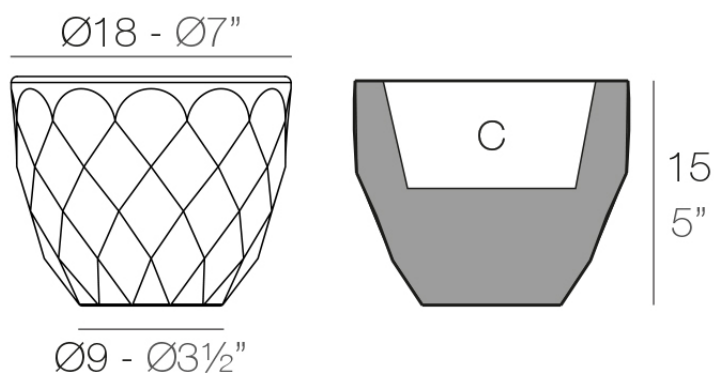

Vases nano macetero ø18x15

por JM Ferrero

La Colección Vases se compone de maceteros, mobiliario e iluminación creados por el diseñador valenciano JM Ferrero, de Estudi{H}ac. Los productos están inspirados en el tallado de los diamantes, obteniendo unas piezas de formas claras y de gran estilo, con gran impacto visual que atraerá sin duda la atención.

Info

Descripción

Macetero fabricado con resina de polietileno mediante moldeo rotacional con doble pared. 100% Reciclable. Apto para exterior e interior. Disponible en varios acabados.

Peso: 0.4 Kg

VASES Nano $\text{Ø}18 \times 15$ cm

VASES Nano $\text{Ø}7'' \times 5''$

C = 1 L

C = $\frac{1}{4}$ gal

Acabados

acabados

BASIC

Ref. 47018A

white 2001