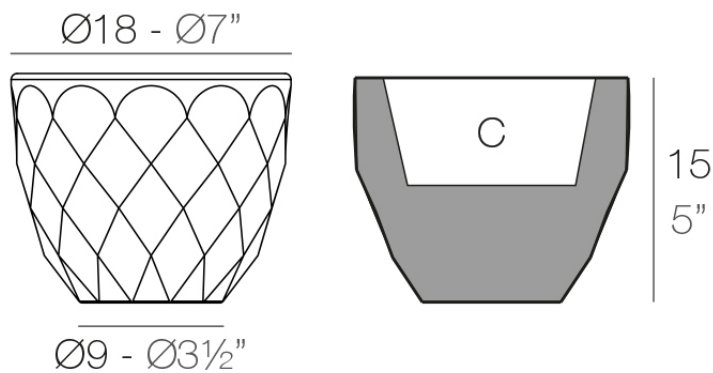

## Vases nano macetero ø18x15

by JM Ferrero

**La Colección Vases** se compone de maceteros, mobiliario e iluminación creados por el diseñador valenciano JM Ferrero, de Estudi{H}ac. Los productos están inspirados en el tallado de los diamantes, obteniendo unas piezas de formas claras y de gran estilo, con gran impacto visual que atraerá sin duda la atención.

### Description

Macetero fabricado con resina de polietileno mediante moldeo rotacional con doble pared. 100% Reciclable. Apto para exterior e interior. Disponible en varios acabados.

Weight: 0.4 Kg

VASES Nano Ø18 x 15 cm  
VASES Nano Ø7" x 5"