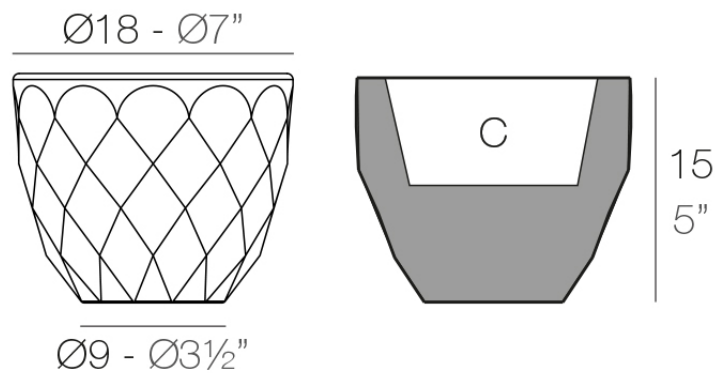

## Vases nano macetero ø18x15

por JM Ferrero

**La Colección Vases** se compone de maceteros, mobiliario e iluminación creados por el diseñador valenciano JM Ferrero, de Estudi{H}ac. Los productos están inspirados en el tallado de los diamantes, obteniendo unas piezas de formas claras y de gran estilo, con gran impacto visual que atraerá sin duda la atención.

### Descripción

Macetero fabricado con resina de polietileno mediante moldeo rotacional con doble pared. 100% Reciclable. Apto para exterior e interior. Disponible en varios acabados.

Peso: 0.4 Kg

VASES Nano  $\text{Ø}18 \times 15$  cm  
VASES Nano  $\text{Ø}7'' \times 5''$