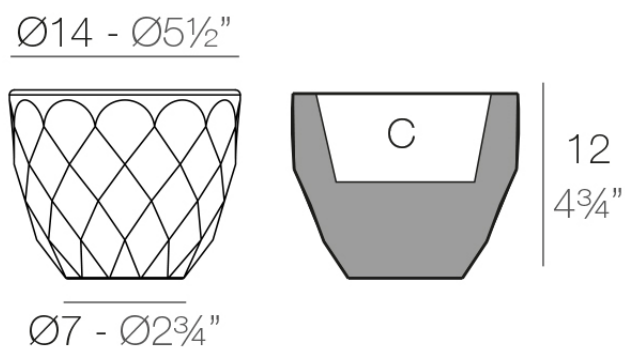

Vases nano macetero ø14x12

by JM Ferrero

La Colección Vases se compone de maceteros, mobiliario e iluminación creados por el diseñador valenciano JM Ferrero, de Estudi{H}ac. Los productos están inspirados en el tallado de los diamantes, obteniendo unas piezas de formas claras y de gran estilo, con gran impacto visual que atraerá sin duda la atención.

Info

Description

Macetero fabricado con resina de polietileno mediante moldeo rotacional con doble pared. 100% Reciclable. Apto para exterior e interior. Disponible en varios acabados.

Weight: 0.2 Kg

VASES Nano Ø14 x 12 cm

VASES Nano Ø5½" x 4¾"

C = 0,5 L

C = ¼ gal

Finishes

acabados

BASIC

Ref. 47012A

white 2001