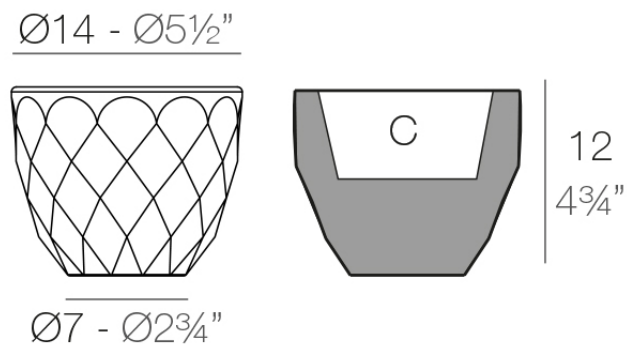

Vases nano macetero ø14x12

por JM Ferrero

La **Colección Vases** se compone de maceteros, mobiliario e iluminación creados por el **diseñador valenciano JM Ferrero**, de Estudi{H}ac. Los productos están inspirados en el tallado de los diamantes, obteniendo unas piezas de formas claras y de gran estilo, con gran impacto visual que atraerá sin duda la atención.

Info

Descripción

Macetero fabricado con resina de polietileno mediante moldeo rotacional con doble pared. 100% Reciclable. Apto para exterior e interior. Disponible en varios acabados.

Peso: 0.2 Kg

VASES Nano Ø14 x 12 cm

VASES Nano Ø5½" x 4¾"

C = 0,5 L

C = ¼ gal

Acabados

acabados

BASIC

Ref. 47012A

hielo