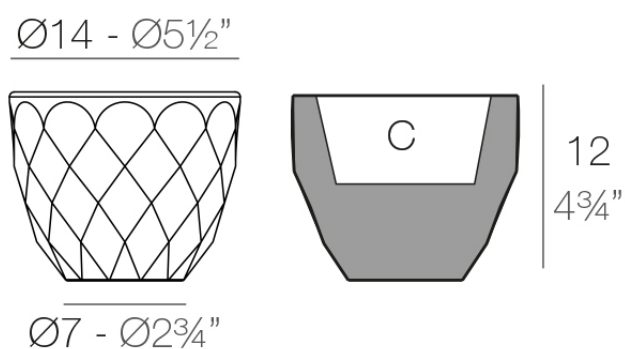

Vases nano macetero ø14x12

por JM Ferrero

La Colección Vases se compone de maceteros, mobiliario e iluminación creados por el diseñador valenciano JM Ferrero, de Estudi{H}ac. Los productos están inspirados en el tallado de los diamantes, obteniendo unas piezas de formas claras y de gran estilo, con gran impacto visual que atraerá sin duda la atención.

Info

Descripción

Macetero fabricado con resina de polietileno mediante moldeo rotacional con doble pared. 100% Reciclable. Apto para exterior e interior. Disponible en varios acabados.

Peso: 0.2 Kg

VASES Nano Ø14 x 12 cm

VASES Nano Ø5 1/2" x 4 3/4"

C = 0,5 L

C = 1/4 gal

Acabados

acabados

BASIC

Ref. 47012A

white 2001