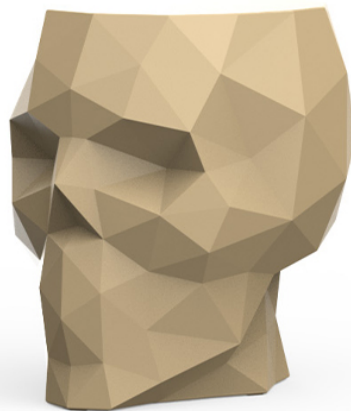

## Skull mesa

por Teresa Sapey

Skull es una celebración de la belleza audaz y la intriga. Inspirada por las calaveras que captaron su atención en varios viajes, Sapey ha creado una serie de piezas que combinan el arte y la funcionalidad. Cada elemento irradia un aura de intriga y estilo único, y está destinada a convertirse en el centro de atención.

### Descripción

Peso: 9.5 Kg

Skull. Table  
Skull. Mesa  
46105