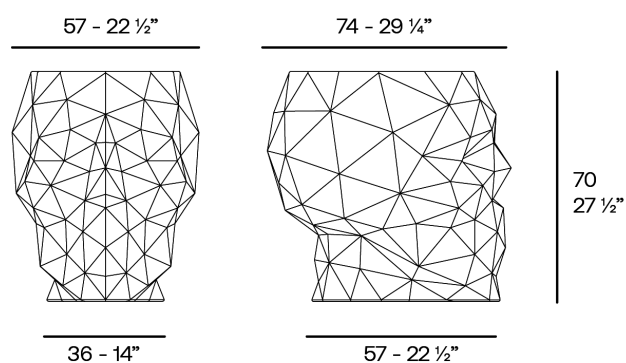

## Skull mesa

por Teresa Sapey

Skull es una celebración de la belleza audaz y la intriga. Inspirada por las calaveras que captaron su atención en varios viajes, Sapey ha creado una serie de piezas que combinan el arte y la funcionalidad. Cada elemento irradia un aura de intriga y estilo único, y está destinada a convertirse en el centro de atención.

### Descripción

Peso: 9.5 Kg

Skull. Table  
Skull. Mesa  
46105