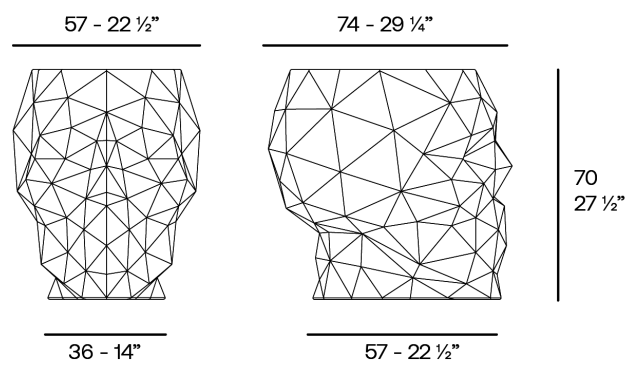

Skull mesa

by Teresa Sapey

Skull es una celebración de la belleza audaz y la intriga. Inspirada por las calaveras que captaron su atención en varios viajes, Sapey ha creado una serie de piezas que combinan el arte y la funcionalidad. Cada elemento irradia un aura de intriga y estilo único, y está destinada a convertirse en el centro de atención.

Info

Description

Weight: 9.5 Kg

Skull. Table
Skull. Mesa
46105

Finishes

acabados

BASIC

Ref. 46105