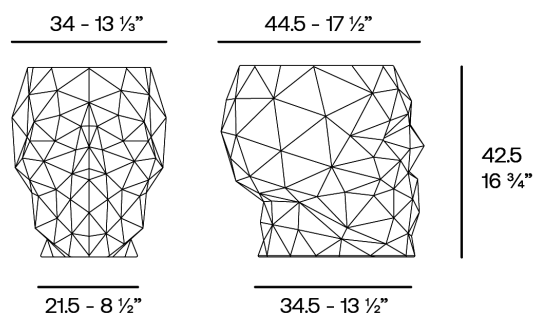

Skull taburete

by Teresa Sapey

Skull es una celebración de la belleza audaz y la intriga. Inspirada por las calaveras que captaron su atención en varios viajes, Sapey ha creado una serie de piezas que combinan el arte y la funcionalidad. Cada elemento irradia un aura de intriga y estilo único, y está destinada a convertirse en el centro de atención.

Info

Description

Weight: 3.4 Kg

Skull. Stool
Skull. Taburete
46104

Finishes

acabados

BASIC

Ref. 46104