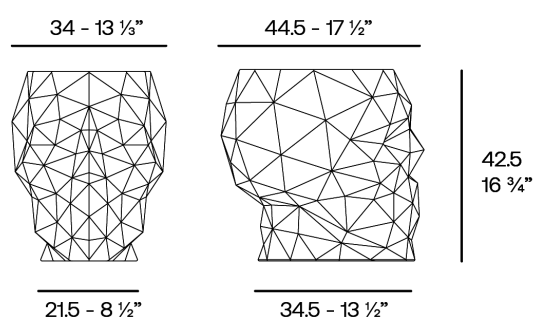

Skull tabutete

por Teresa Sapey

Skull es una celebración de la belleza audaz y la intriga. Inspirada por las calaveras que captaron su atención en varios viajes, Sapey ha creado una serie de piezas que combinan el arte y la funcionalidad. Cada elemento irradia un aura de intriga y estilo único, y está destinada a convertirse en el centro de atención.

Info

Descripción

Peso: 3.4 Kg

Skull. Stool
Skull. Taburete
46104

Acabados

acabados

BASIC

Ref. 46104