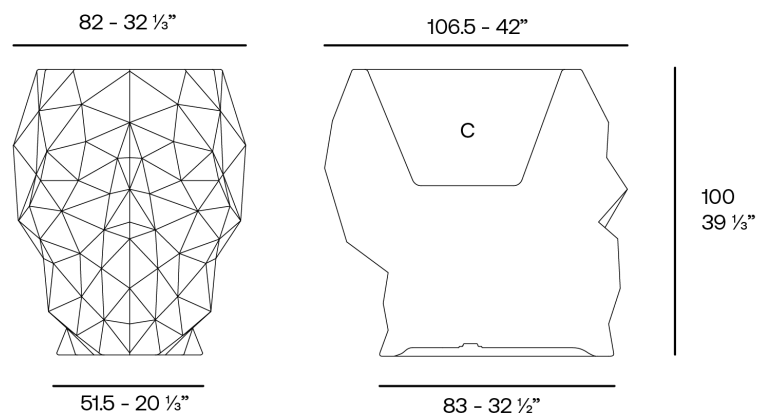

## Skull macetero 107x82x100

by Teresa Sapey

Skull es una celebración de la belleza audaz y la intriga. Inspirada por las calaveras que captaron su atención en varios viajes, Sapey ha creado una serie de piezas que combinan el arte y la funcionalidad. Cada elemento irradia un aura de intriga y estilo único, y está destinada a convertirse en el centro de atención.

### Description

Weight: 25 Kg

Skull. Planter 100  
Skull. Maceta 100  
C = 55 x 46 x 71 - 21 3/8" x 18" x 28"  
86.2 L  
22 4/5 gal  
46103A