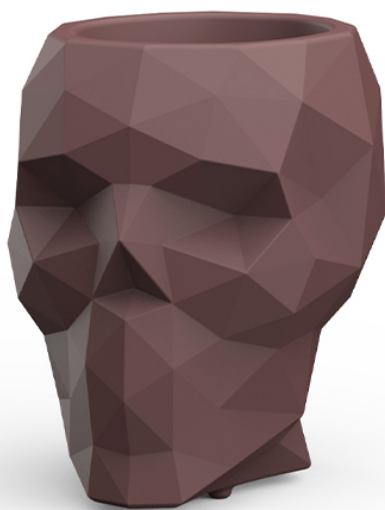

Skull macetero 107x82x100

por Teresa Sapey

Skull es una celebración de la belleza audaz y la intriga. Inspirada por las calaveras que captaron su atención en varios viajes, Sapey ha creado una serie de piezas que combinan el arte y la funcionalidad. Cada elemento irradia un aura de intriga y estilo único, y está destinada a convertirse en el centro de atención.

Info

Descripción

Peso: 25 Kg

Skull. Planter 100
Skull. Maceta 100
C = 55 x 46 x 71 - 21 3/8" x 18" x 28"
86.2 L
22 4/5 gal
46103A

Acabados

acabados

BASIC

Ref. 46103A