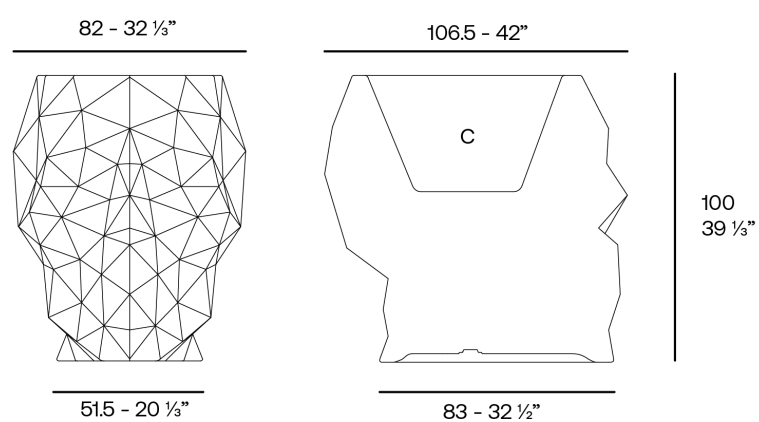

Skull macetero 107x82x100

por Teresa Sapey

Skull es una celebración de la belleza audaz y la intriga. Inspirada por las calaveras que captaron su atención en varios viajes, Sapey ha creado una serie de piezas que combinan el arte y la funcionalidad. Cada elemento irradia un aura de intriga y estilo único, y está destinada a convertirse en el centro de atención.

Info

Descripción

Peso: 25 Kg

Skull. Planter 100
Skull. Maceta 100
C = 55 x 46 x 71 - 21 3/8" x 18" x 28"
86.2 L
22 4/5 gal
46103A

Acabados

acabados

BASIC

Ref. 46103A