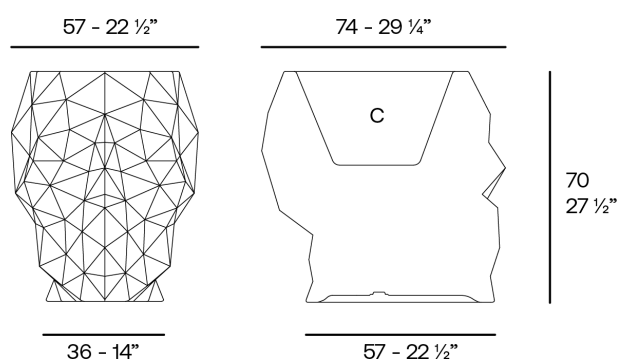

## Skull macetero 75x57x70

por Teresa Sapey

Skull es una celebración de la belleza audaz y la intriga. Inspirada por las calaveras que captaron su atención en varios viajes, Sapey ha creado una serie de piezas que combinan el arte y la funcionalidad. Cada elemento irradia un aura de intriga y estilo único, y está destinada a convertirse en el centro de atención.

### Descripción

Peso: 11 Kg

Skull. Planter 70  
Skull. Maceta 70  
C = 38 x 29 x 49 - 15" x 11 1/2" x 19 1/3"  
27.5 L  
7 1/3 gal  
46102A