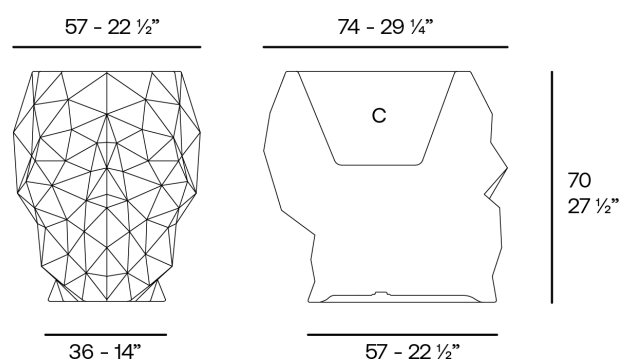

## Skull macetero 75x57x70

por Teresa Sapey

Skull es una celebración de la belleza audaz y la intriga. Inspirada por las calaveras que captaron su atención en varios viajes, Sapey ha creado una serie de piezas que combinan el arte y la funcionalidad. Cada elemento irradia un aura de intriga y estilo único, y está destinada a convertirse en el centro de atención.

### Descripción

Peso: 11 Kg

Skull. Planter 70  
Skull. Maceta 70  
C = 38 x 29 x 49 - 15" x 11 1/2" x 19 1/3"  
27.5 L  
7 1/3 gal  
46102A