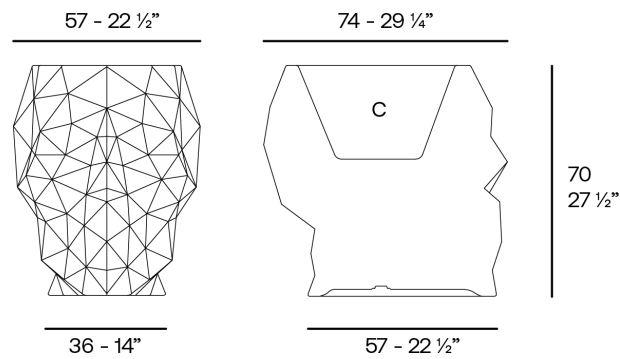

Skull macetero 75x57x70

by Teresa Sapey

Skull es una celebración de la belleza audaz y la intriga. Inspirada por las calaveras que captaron su atención en varios viajes, Sapey ha creado una serie de piezas que combinan el arte y la funcionalidad. Cada elemento irradia un aura de intriga y estilo único, y está destinada a convertirse en el centro de atención.

Info

Description

Weight: 11 Kg

Skull. Planter 70
Skull. Maceta 70
C = 38 x 29 x 49 - 15" x 11 1/2" x 19 1/3"
27.5 L
7 1/3 gal
46102A

Finishes

acabados

BASIC

Ref. 46102A