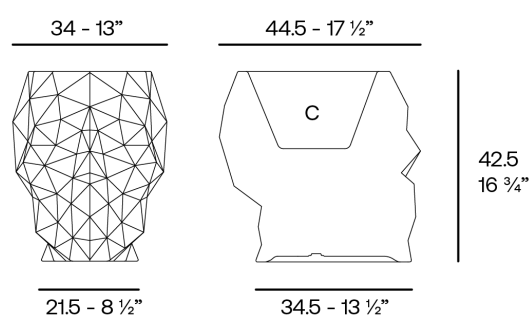

Skull macetero 45x34x43

por Teresa Sapey

Skull es una celebración de la belleza audaz y la intriga. Inspirada por las calaveras que captaron su atención en varios viajes, Sapey ha creado una serie de piezas que combinan el arte y la funcionalidad. Cada elemento irradia un aura de intriga y estilo único, y está destinada a convertirse en el centro de atención.

Info

Descripción

Peso: 4 Kg

Skull. Planter 40
Skull. Maceta 40
C = 24 x 30 x 15 - 9 1/2" x 11 3/4" x 6"
4.8 L
1 1/3 gal
46101A

Acabados

acabados

BASIC

Ref. 46101A