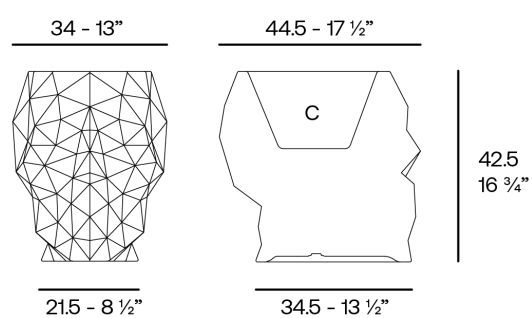

Skull macetero 45x34x43

por Teresa Sapey

Skull es una celebración de la belleza audaz y la intriga. Inspirada por las calaveras que captaron su atención en varios viajes, Sapey ha creado una serie de piezas que combinan el arte y la funcionalidad. Cada elemento irradia un aura de intriga y estilo único, y está destinada a convertirse en el centro de atención.

Info

Descripción

Peso: 3.8 Kg

Skull. Planter 40
Skull. Maceta 40
C = 24 x 30 x 15 - 9 1/2" x 11 3/4" x 6"
4.8 L
1 1/3 gal
46101A

Acabados

acabados

BASIC

Ref. 46101A