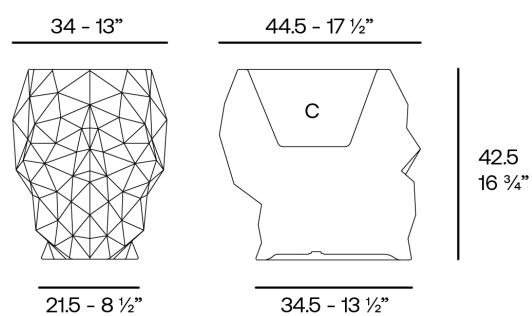

Skull macetero 45x34x43

by Teresa Sapey

Skull es una celebración de la belleza audaz y la intriga. Inspirada por las calaveras que captaron su atención en varios viajes, Sapey ha creado una serie de piezas que combinan el arte y la funcionalidad. Cada elemento irradia un aura de intriga y estilo único, y está destinada a convertirse en el centro de atención.

Info

Description

Weight: 3.8 Kg

Skull. Planter 40
Skull. Maceta 40
C = 24 x 30 x 15 - 9 1/2" x 11 3/4" x 6"
4.8 L
1 1/3 gal
46101A

Finishes

acabados

BASIC

Ref. 46101A