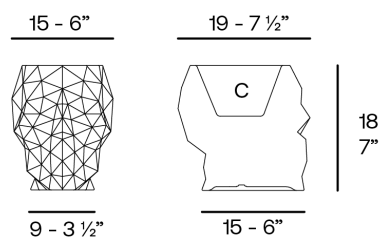

Skull nano macetero

by Teresa Sapey

Skull es una celebración de la belleza audaz y la intriga. Inspirada por las calaveras que captaron su atención en varios viajes, Sapey ha creado una serie de piezas que combinan el arte y la funcionalidad. Cada elemento irradia un aura de intriga y estilo único, y está destinada a convertirse en el centro de atención.

Info

Description

Weight: 0.7 Kg

Skull. Nano Planter
Skull. Nano Maceta
C = 11 x 13 x 10 - 4 1/3" x 5" x 4"
0.7 L
1/5 gal
46100A

Finishes

acabados

BASIC

Ref. 46100A