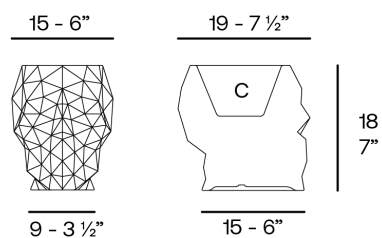

Skull nano macetero

por Teresa Sapey

Skull es una celebración de la belleza audaz y la intriga. Inspirada por las calaveras que captaron su atención en varios viajes, Sapey ha creado una serie de piezas que combinan el arte y la funcionalidad. Cada elemento irradia un aura de intriga y estilo único, y está destinada a convertirse en el centro de atención.

Info

Descripción

Peso: 0.7 Kg

Skull. Nano Planter
Skull. Nano Maceta
C = 11 x 13 x 10 - 4 1/3" x 5" x 4"
0.7 L
1/5 gal
46100A

Acabados

acabados

BASIC

Ref. 46100A