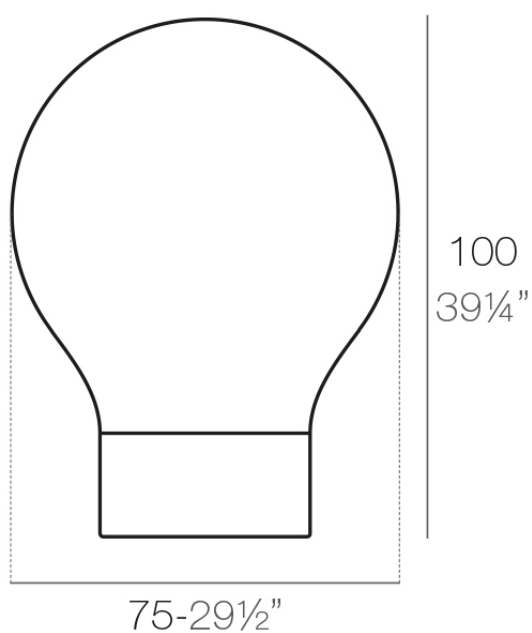

### Descripción

Fabricado con resina de polietileno mediante moldeo rotacional con doble pared. 100% Reciclable. Apto para exterior e interior. Disponible en varios acabados.

Peso: 10 Kg

THE SECOND LIGHT Ø75 cm  
THE SECOND LIGHT Ø29 1/2"