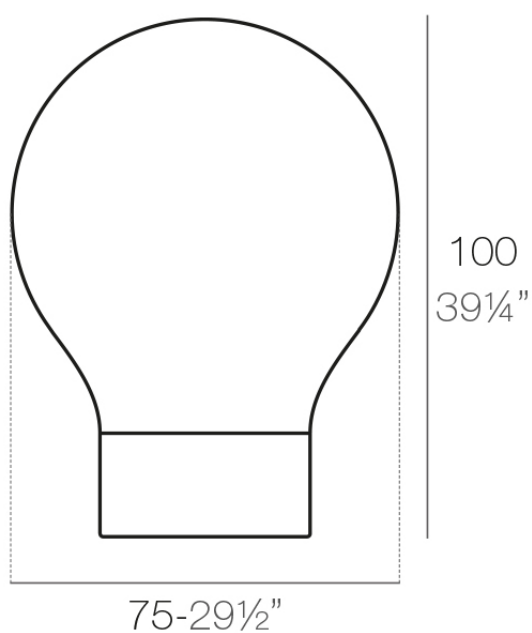

Info

Description

Fabricado con resina de polietileno mediante moldeo rotacional con doble pared. 100% Reciclable. Apto para exterior e interior. Disponible en varios acabados.

Weight: 10 Kg

THE SECOND LIGHT Ø75 cm
THE SECOND LIGHT Ø29 1/2"