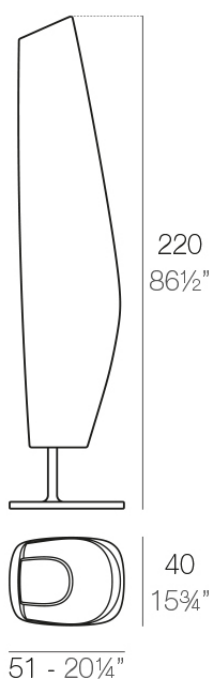

Info

Description

Lámpara fabricada en resina de polietileno mediante moldeo rotacional con doble pared. 100% Reciclable. Apto para exterior e interior. Disponible en varios acabados.

Weight: 54.74 Kg

BLANCA Lámpara
BLANCA Lamp