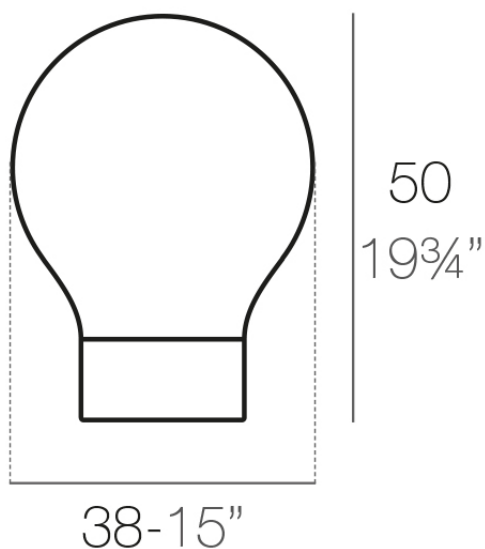

Info

Descripción

Fabricado con resina de polietileno mediante moldeo rotacional con doble pared. 100% Reciclable. Apto para exterior e interior. Disponible en varios acabados.

Peso: 2.5 Kg

THE SECOND LIGHT Ø38 cm
THE SECOND LIGHT Ø15"