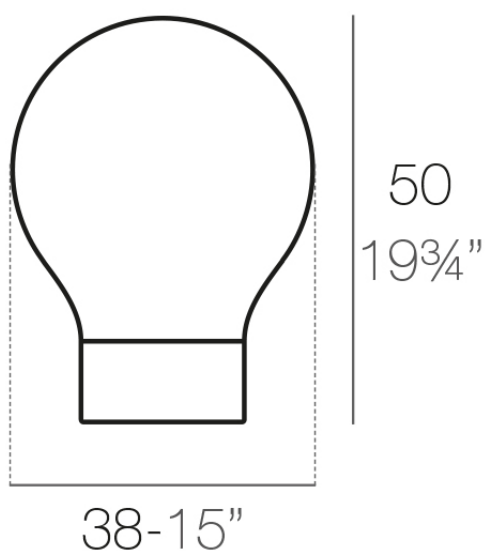

Info

Description

Fabricado con resina de polietileno mediante moldeo rotacional con doble pared. 100% Reciclable. Apto para exterior e interior. Disponible en varios acabados.

Weight: 2.5 Kg

THE SECOND LIGHT Ø38 cm
THE SECOND LIGHT Ø15"