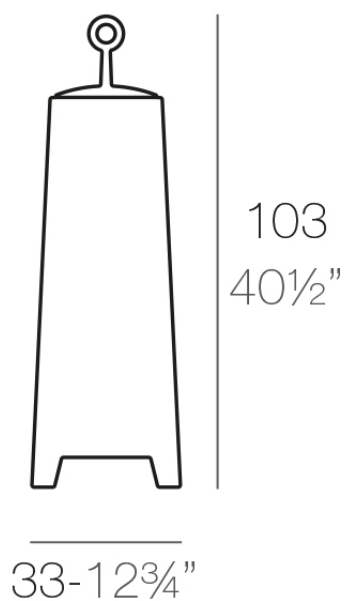

Info

Description

Fabricado con resina de polietileno mediante moldeo rotacional con doble pared. 100% Reciclable. Apto para exterior e interior. Disponible en varios acabados.

Weight: 5.5 Kg

MORA Lámpara 103
MORA Lamp 103