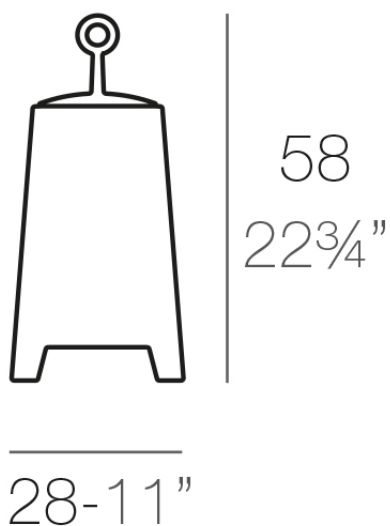

Info

Descripción

Fabricado con resina de polietileno mediante moldeo rotacional con doble pared. 100% Reciclable. Apto para exterior e interior. Disponible en varios acabados.

Peso: 3 Kg

MORA Lámpara 58
MORA Lamp 58