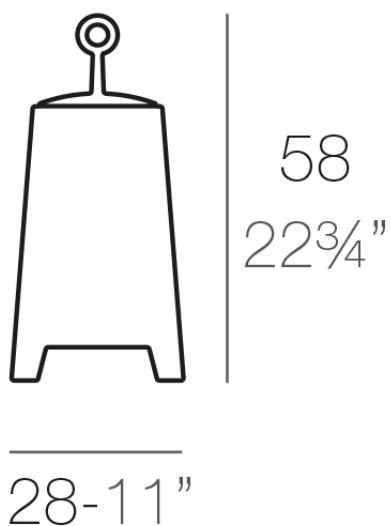

Info

Description

Fabricado con resina de polietileno mediante moldeo rotacional con doble pared. 100% Reciclable. Apto para exterior e interior. Disponible en varios acabados.

Weight: 3 Kg

MORA Lámpara 58
MORA Lamp 58