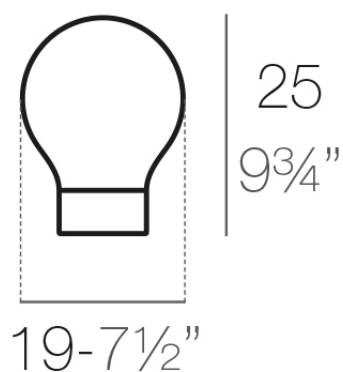

### Description

Fabricado con resina de polietileno mediante moldeo rotacional con doble pared. 100% Reciclable. Apto para exterior e interior. Disponible en varios acabados.

Weight: 0.4 Kg

THE SECOND LIGHT Ø19 cm  
THE SECOND LIGHT Ø7<sup>1</sup>/<sub>2</sub>"