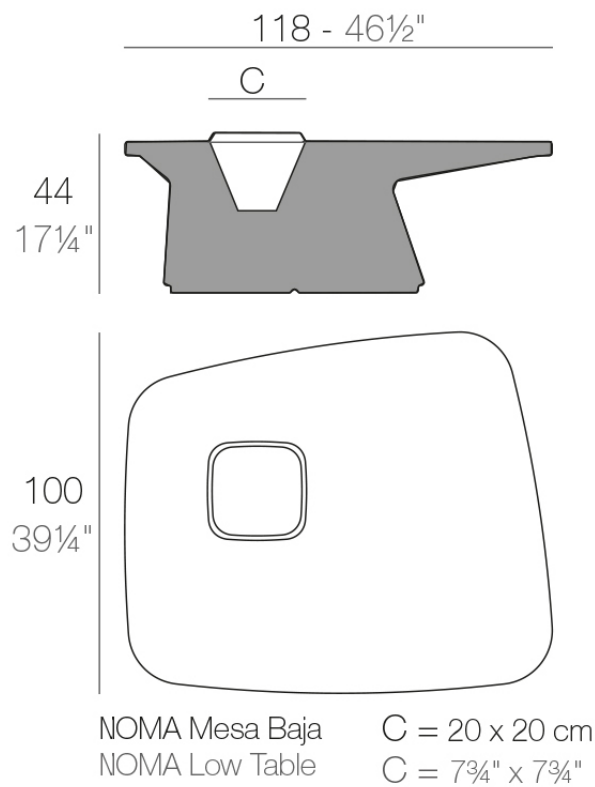

### Description

Fabricado con resina de polietileno mediante moldeo rotacional con doble pared. 100% Reciclable. Apto para exterior e interior. Disponible en varios acabados.

Weight: 20.02 Kg