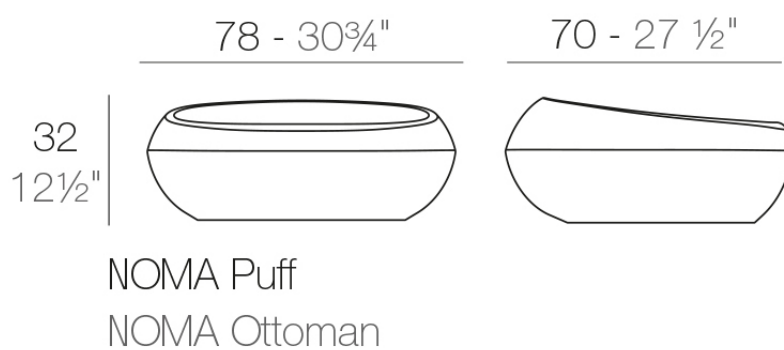

Info

Description

Fabricado con resina de polietileno mediante moldeo rotacional con doble pared. 100% Reciclable. Apto para exterior e interior. Disponible en varios acabados.

Weight: 7 Kg

Finishes

acabados