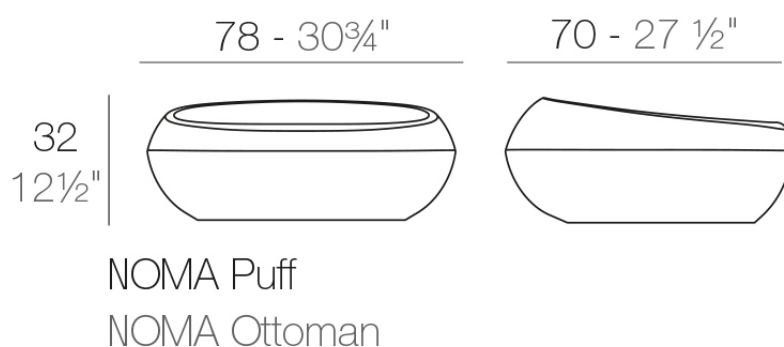

Info

Descripción

Fabricado con resina de polietileno mediante moldeo rotacional con doble pared. 100% Reciclable. Apto para exterior e interior. Disponible en varios acabados.

Peso: 7 Kg

Acabados

acabados

BASIC