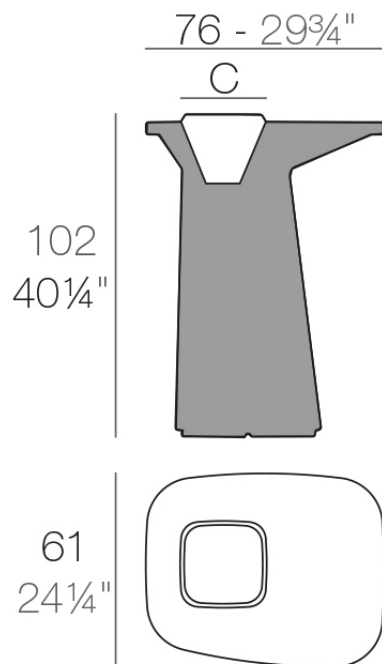

### Descripción

Fabricado con resina de polietileno mediante moldeo rotacional con doble pared. 100% Reciclable. Apto para exterior e interior. Disponible en varios acabados.

Peso: 15 Kg

NOMA Mesa Alta  
NOMA Bar Table

C = 20 x 20 cm  
C = 7 3/4" x 7 3/4"