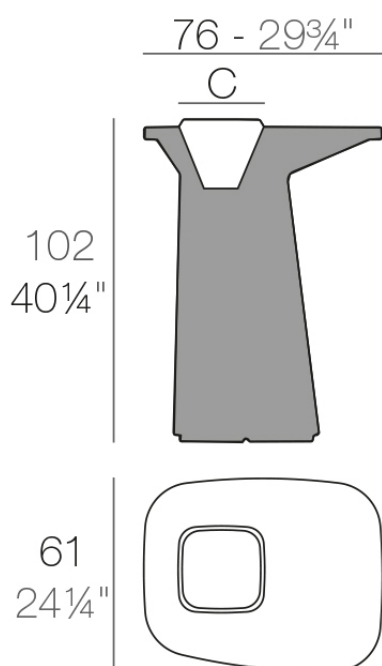

Info

Descripción

Fabricado con resina de polietileno mediante moldeo rotacional con doble pared. 100% Reciclable. Apto para exterior e interior. Disponible en varios acabados.

Peso: 15 Kg

NOMA Mesa Alta
NOMA Bar Table

C = 20 x 20 cm
C = 7³/₄" x 7³/₄"

Accesorios

- **CUBITERA**

Cubitera de resina de polietileno.

Acabados

acabados

BASIC

Ref. 45075A