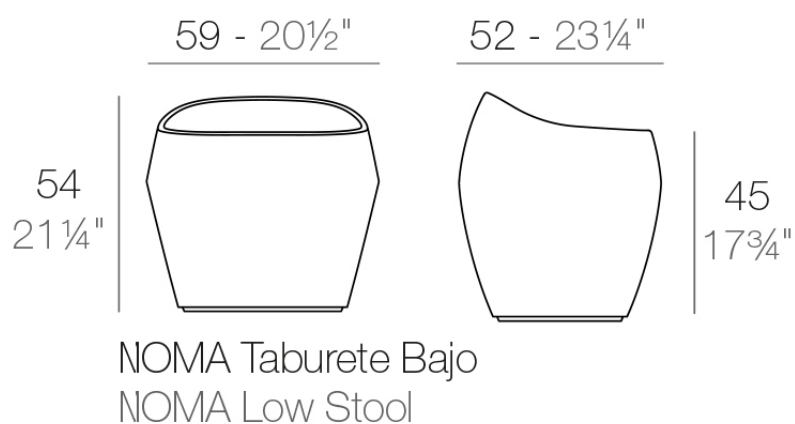

### Descripción

Fabricado con resina de polietileno mediante moldeo rotacional con doble pared. 100% Reciclable. Apto para exterior e interior. Disponible en varios acabados.

Peso: 5.5 Kg