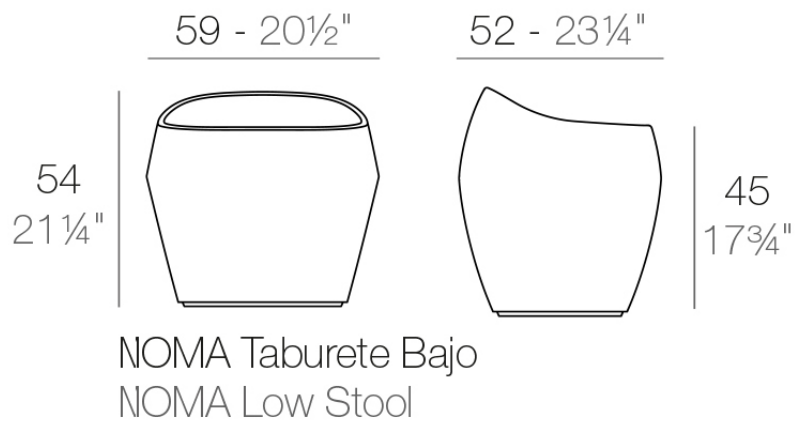

Info

Description

Fabricado con resina de polietileno mediante moldeo rotacional con doble pared. 100% Reciclable. Apto para exterior e interior. Disponible en varios acabados.

Weight: 5.5 Kg

Finishes

acabados