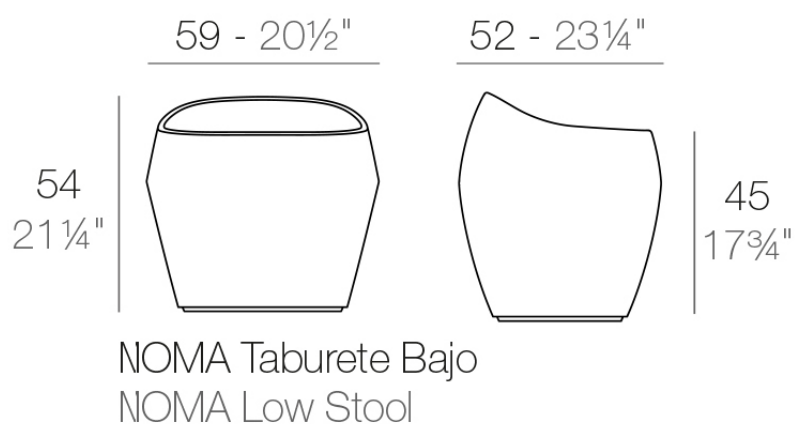

Info

Descripción

Fabricado con resina de polietileno mediante moldeo rotacional con doble pared. 100% Reciclable. Apto para exterior e interior. Disponible en varios acabados.

Peso: 5.5 Kg

Acabados

acabados