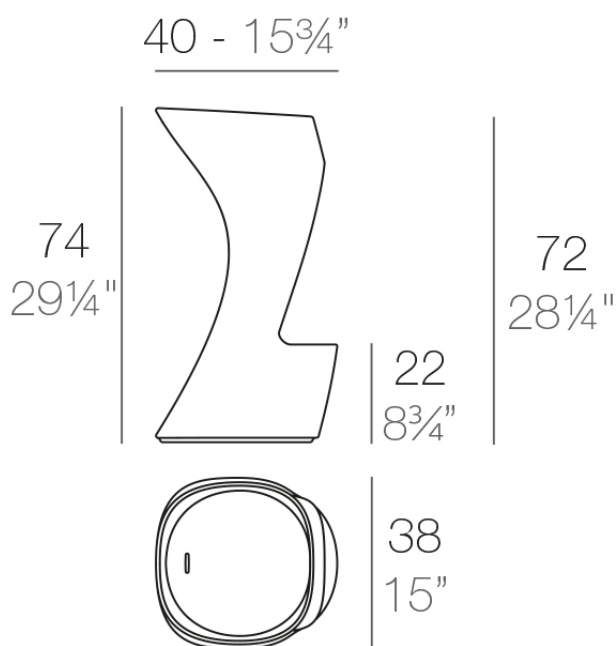

Info

Descripción

Fabricado con resina de polietileno mediante moldeo rotacional con doble pared. 100% Reciclable. Apto para exterior e interior. Disponible en varios acabados.

Peso: 5.5 Kg

NOMA Taburete Alto
NOMA Bar Stool