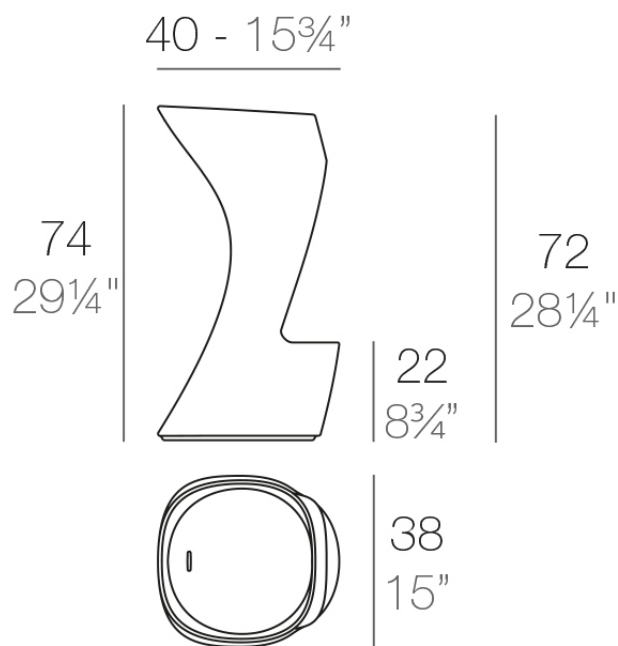

Info

Description

Fabricado con resina de polietileno mediante moldeo rotacional con doble pared. 100% Reciclable. Apto para exterior e interior. Disponible en varios acabados.

Weight: 5.5 Kg

NOMA Taburete Alto
NOMA Bar Stool