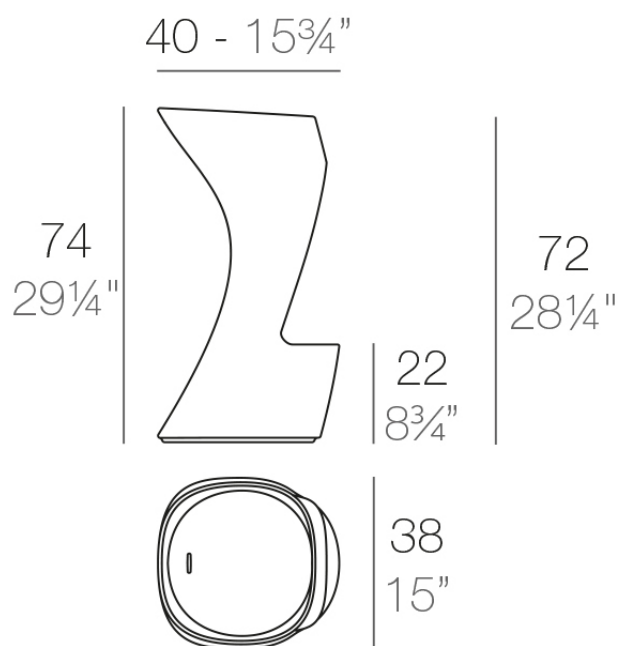

### Descripción

Fabricado con resina de polietileno mediante moldeo rotacional con doble pared. 100% Reciclable. Apto para exterior e interior. Disponible en varios acabados.

Peso: 5.5 Kg

NOMA Taburete Alto  
NOMA Bar Stool