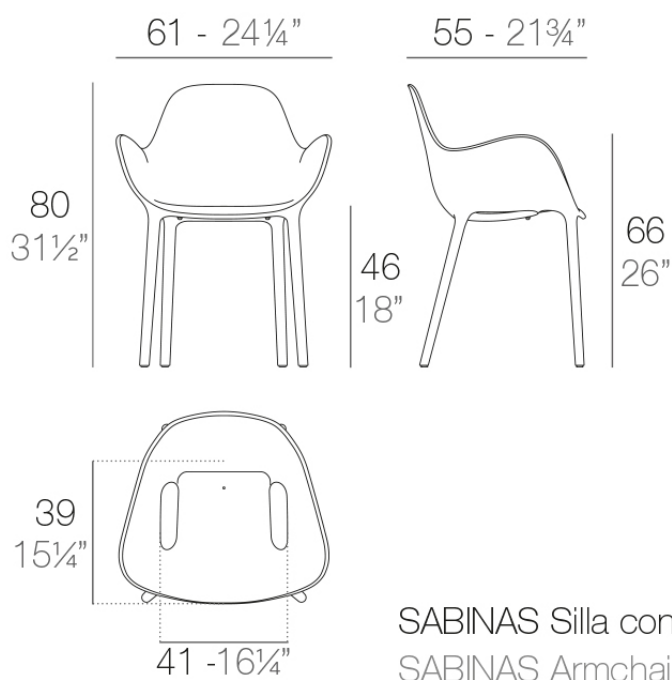

Info

Description

Fabricado en polipropileno por inyección y reforzado con fibra de vidrio. Apilable. Disponible en varios colores. Apto para uso interior y exterior.

Weight: 4.01 Kg

Accessories

- **Tejidos**