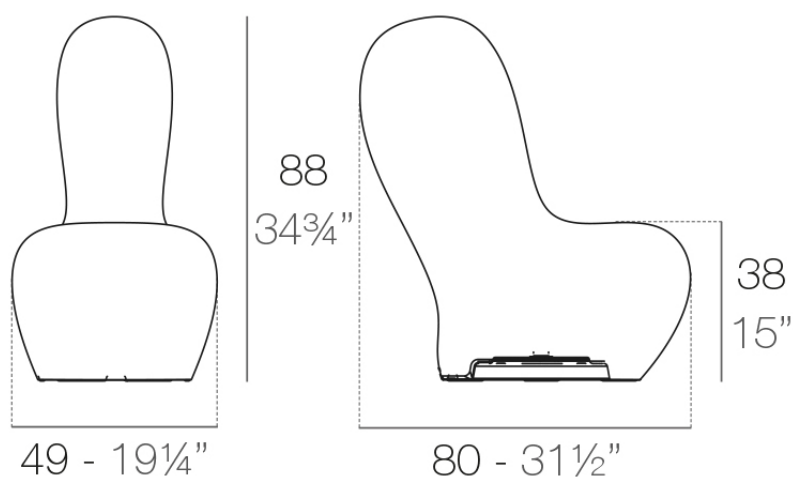

Info

Descripción

Fabricado con resina de polietileno mediante moldeo rotacional con doble pared. 100% Reciclable. Apto para exterior e interior. Disponible en varios acabados.

Peso: 23.19 Kg

SABINAS Lámpara Low
Sabinas Low Lamp