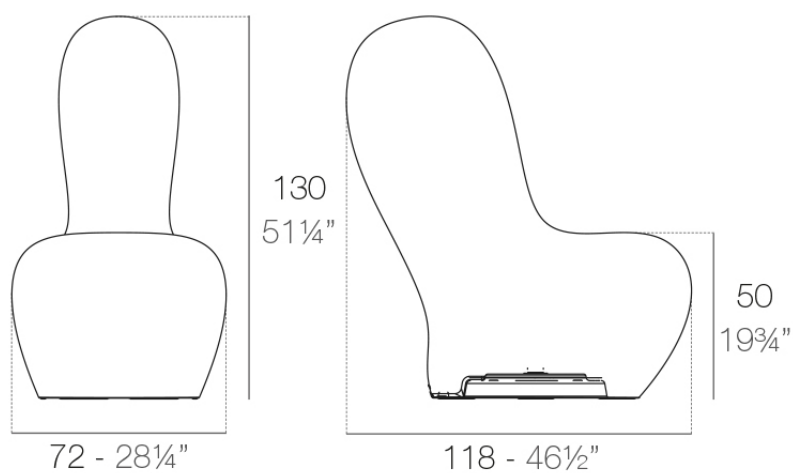

Info

Descripción

Fabricado con resina de polietileno mediante moldeo rotacional con doble pared. 100% Reciclable. Apto para exterior e interior. Disponible en varios acabados.

Peso: 31.01 Kg

SABINAS Lámpara High
Sabinas High Lamp