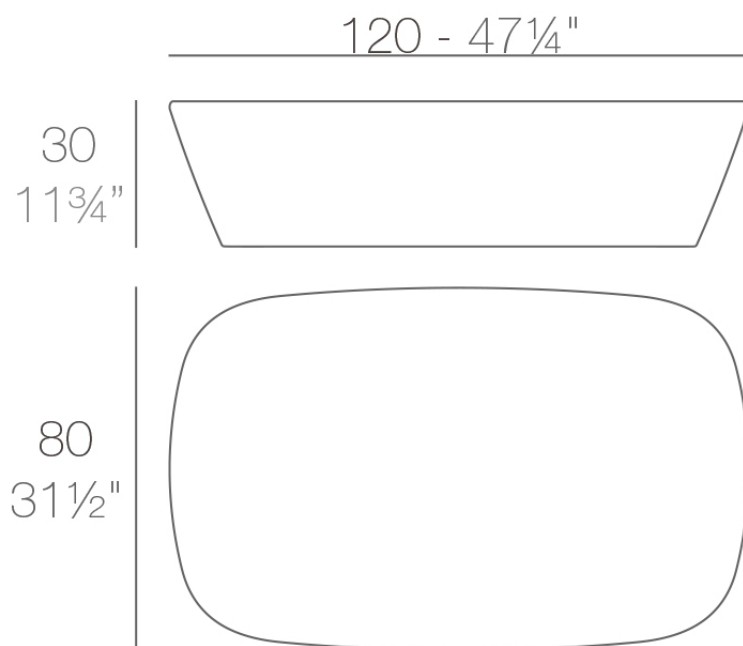

Info

Descripción

Fabricado con resina de polietileno mediante moldeo rotacional con doble pared. 100% Reciclable. Apto para exterior e interior. Disponible en varios acabados.

Peso: 12 Kg

SABINAS Mesa Baja
SABINAS Low Table