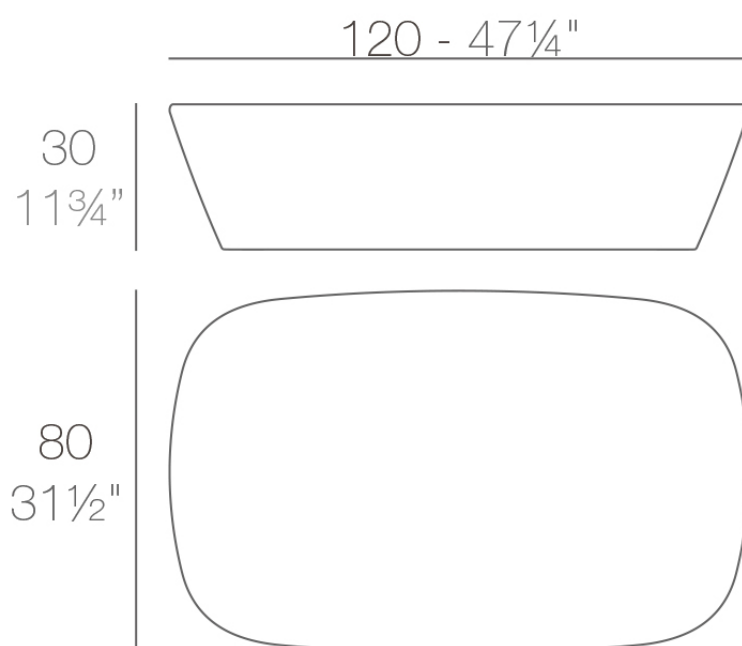

### Descripción

Fabricado con resina de polietileno mediante moldeo rotacional con doble pared. 100% Reciclable. Apto para exterior e interior. Disponible en varios acabados.

Peso: 12 Kg

SABINAS Mesa Baja  
SABINAS Low Table