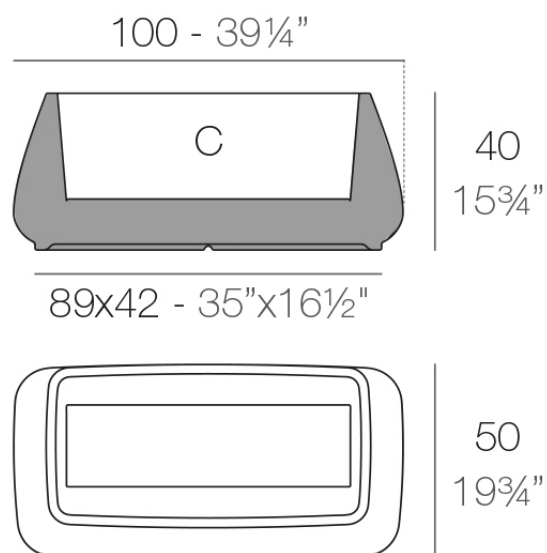

### Description

Macetero fabricado con resina de polietileno mediante moldeo rotacional con doble pared. 100% Reciclable. Apto para exterior e interior. Disponible en varios acabados.

Weight: 10 Kg

Macetero Low  
Low Planter