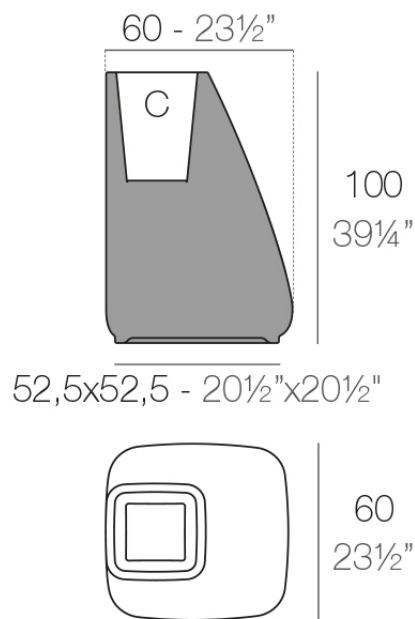

Info

Descripción

Macetero fabricado con resina de polietileno mediante moldeo rotacional con doble pared. 100% Reciclable. Apto para exterior e interior. Disponible en varios acabados.

Peso: 12 Kg

Macetero High C = 29 L
High Planter C = 7 3/4 gal