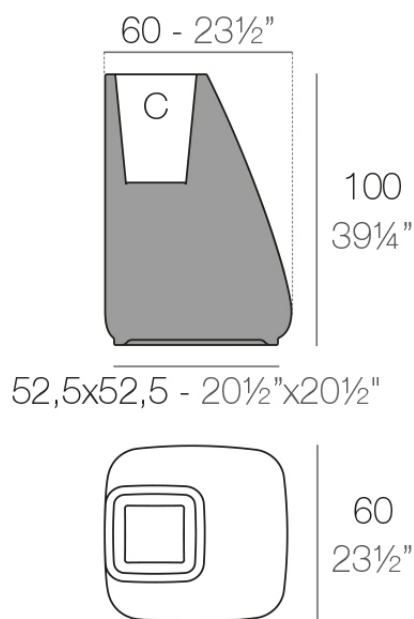

### Descripción

Macetero fabricado con resina de polietileno mediante moldeo rotacional con doble pared. 100% Reciclable. Apto para exterior e interior. Disponible en varios acabados.

Peso: 12 Kg

Macetero High    C = 29 L  
High Planter    C = 7 3/4 gal