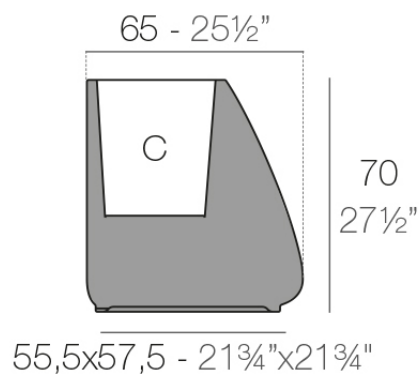

Info

Description

Macetero fabricado con resina de polietileno mediante moldeo rotacional con doble pared. 100% Reciclable. Apto para exterior e interior. Disponible en varios acabados.

Weight: 11 Kg

Macetero Medium
Medium Planter