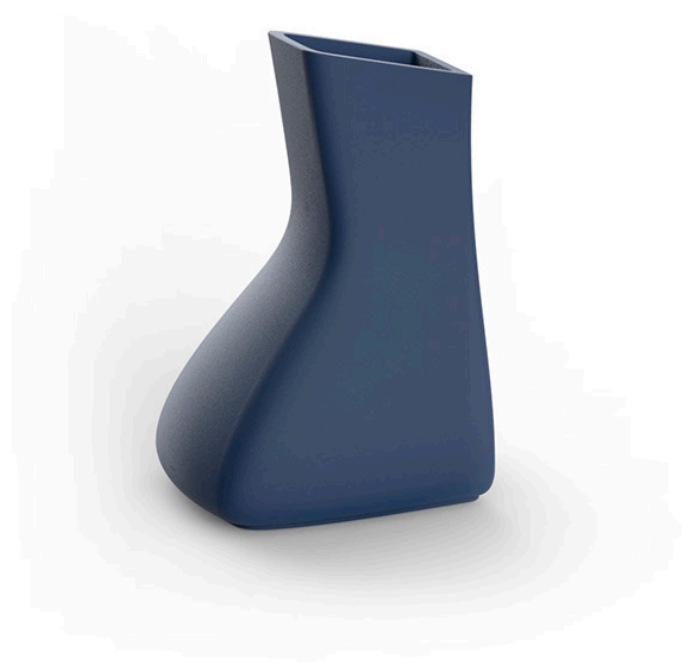

## Noma mellizas baja

por Javier Mariscal

La Colección Noma, diseñada por **Javier Mariscal** para la marca española **Vondom**, es un conjunto de artículos de exterior. Se pretendía crear una nueva tipología de mobiliario combinando las funciones de una maceta y una mesa de exterior. Así nació NOMA, una colección **caracterizada por su originalidad y versatilidad**.

### Descripción

Macetero fabricado con resina de polietileno mediante moldeo rotacional con doble pared. 100% Reciclable. Apto para exterior e interior. Disponible en varios acabados.

Peso: 20 Kg

MELLIZA Macetero Low  
TWIN Low Planter