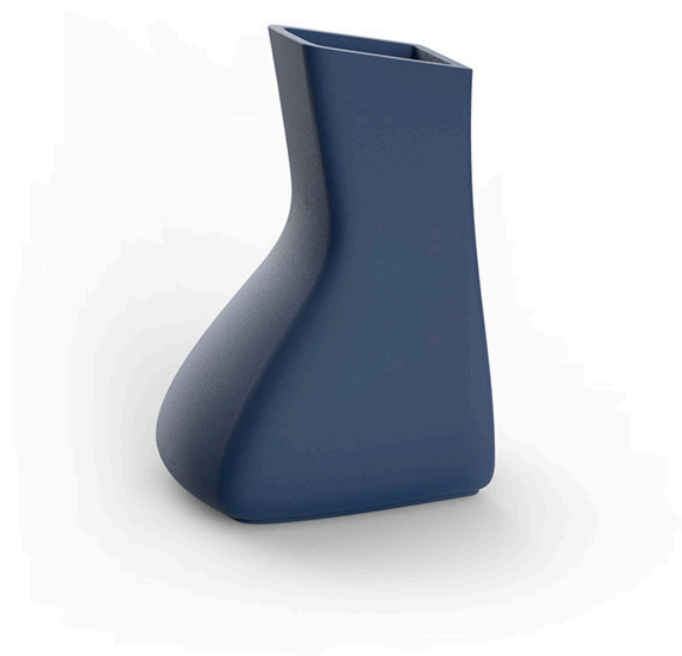

Noma mellizas baja

por Javier Mariscal

La Colección Noma, diseñada por **Javier Mariscal** para la marca española **Vondom**, es un conjunto de artículos de exterior. Se pretendía crear una nueva tipología de mobiliario combinando las funciones de una maceta y una mesa de exterior. Así nació NOMA, una colección **caracterizada por su originalidad y versatilidad**.

Info

Descripción

Macetero fabricado con resina de polietileno mediante moldeo rotacional con doble pared. 100% Reciclable. Apto para exterior e interior. Disponible en varios acabados.

Peso: 20 Kg

MELLIZA Macetero Low
TWIN Low Planter