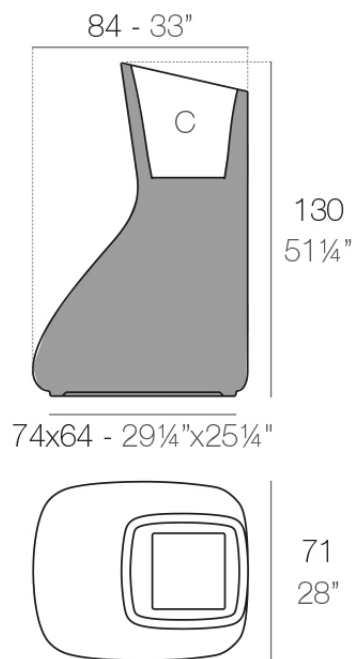

Info

Descripción

Macetero fabricado con resina de polietileno mediante moldeo rotacional con doble pared. 100% Reciclable. Apto para exterior e interior. Disponible en varios acabados.

Peso: 20 Kg

MELLIZA Macetero Low
TWIN Low Planter

C = 63 L
C = 16 3/4 gal