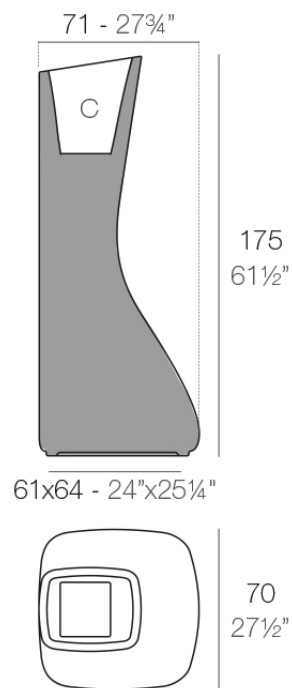

Info

Descripción

Macetero fabricado con resina de polietileno mediante moldeo rotacional con doble pared. 100% Reciclable. Apto para exterior e interior. Disponible en varios acabados.

Peso: 20 Kg

MELLIZA Macetero High C = 42 L
TWIN High Planter C = 11 gal