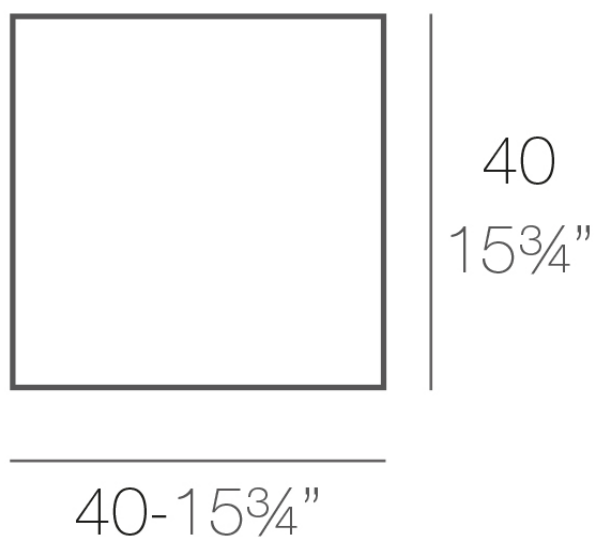

Info

Description

Fabricado con resina de polietileno mediante moldeo rotacional con doble pared. 100% Reciclable. Apto para exterior e interior. Disponible en varios acabados.

Weight: 5.19 Kg

JUT Lámpara
JUT Lamp