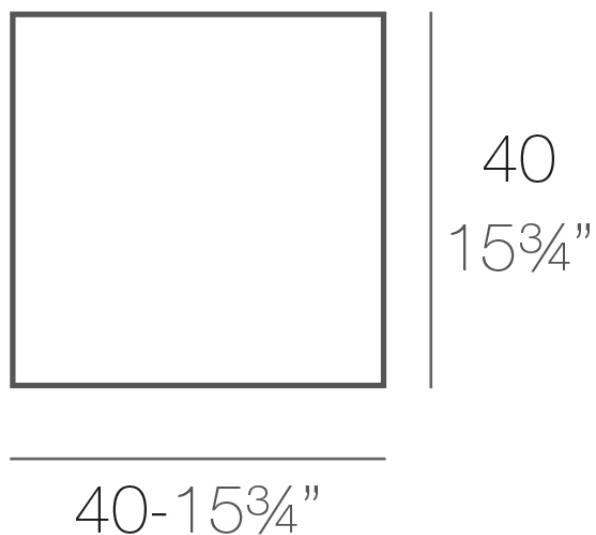

### Descripción

Fabricado con resina de polietileno mediante moldeo rotacional con doble pared. 100% Reciclable. Apto para exterior e interior. Disponible en varios acabados.

Peso: 5.19 Kg

JUT Lámpara  
JUT Lamp