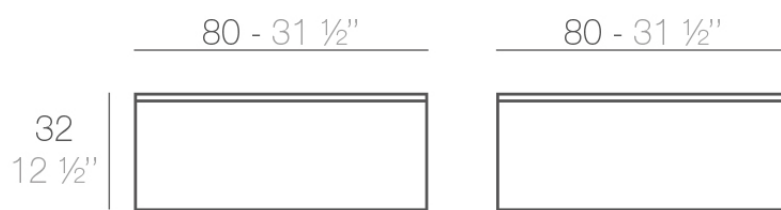

Info

Description

Fabricado con resina de polietileno mediante moldeo rotacional con doble pared. 100% Reciclable. Apto para exterior e interior. Disponible en varios acabados.

Weight: 10 Kg

QUADRAT Mesa Baja 80 x 80

QUADRAT Low Table 31½" x 31½"

Finishes

acabados

BASIC

Ref. 44418

white 2001

ecru 2003

tortora 2004