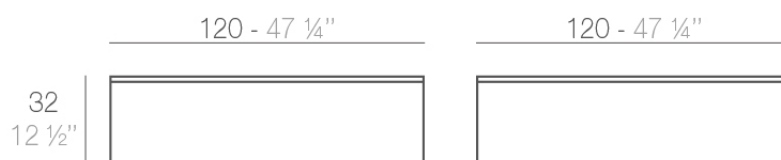

Info

Description

Fabricado con resina de polietileno mediante moldeo rotacional con doble pared. 100% Reciclable. Apto para exterior e interior. Disponible en varios acabados.

Weight: 25 Kg

QUADRAT Mesa Baja 120 x 120
QUADRAT Low Table 47 1/4" x 47 1/4"