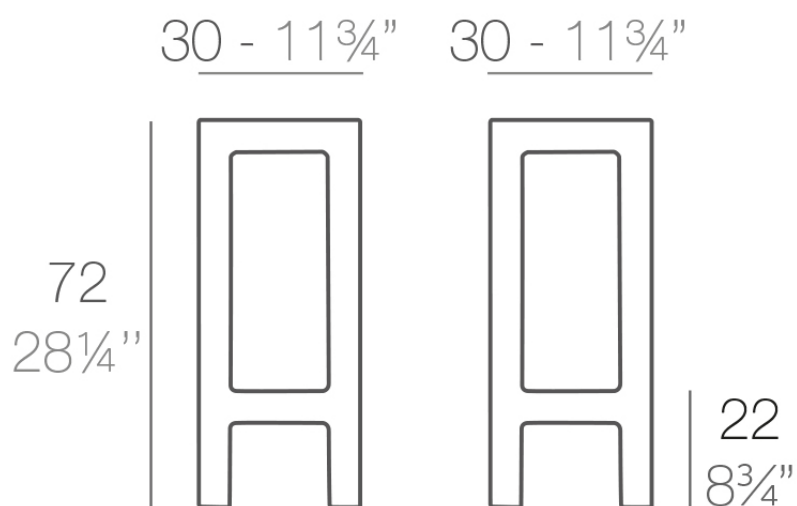

Info

Descripción

Fabricado con resina de polietileno mediante moldeo rotacional con doble pared. 100% Reciclable. Apto para exterior e interior. Disponible en varios acabados.

Peso: 4 Kg

JUT Taburete Alto
JUT Bar Stool