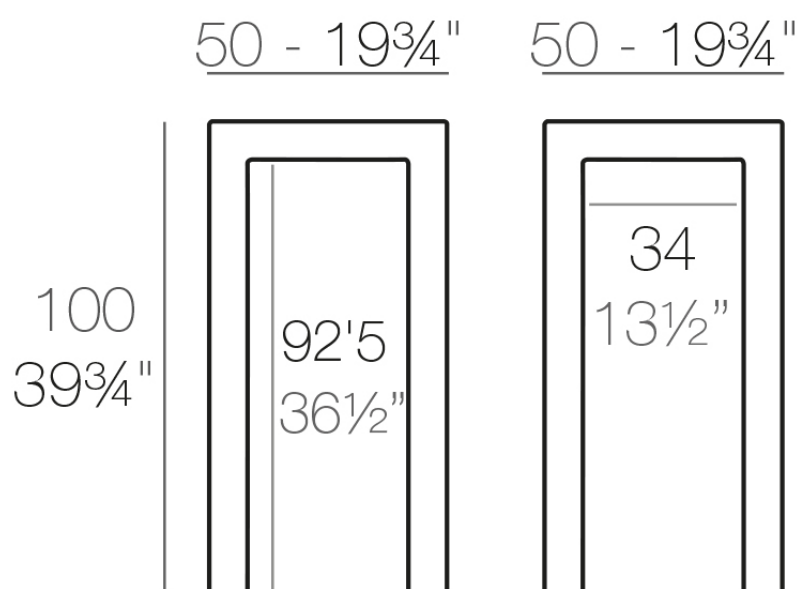

Info

Descripción

Fabricado con resina de polietileno mediante moldeo rotacional con doble pared. 100% Reciclable. Apto para exterior e interior. Disponible en varios acabados.

Peso: 11 Kg

JUT Mesa Alta
JUT Bar Table