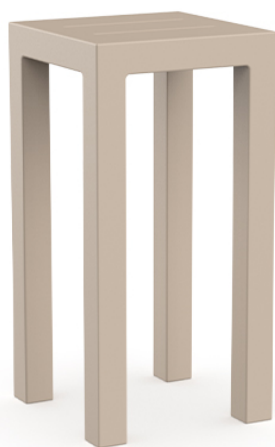

Jut mesa alta 50x50x100

por Studio Vondom

Jut es una línea de mobiliario para exteriores que captura la esencia del estilo y la comodidad con un toque de frescura. Lanzada en nuestros inicios, Jut no solo marcó el comienzo de nuestra aventura, sino que sigue siendo un ícono de diseño minimalista y funcionalidad.

Info

Descripción

Fabricado con resina de polietileno mediante moldeo rotacional con doble pared. 100% Reciclable. Apto para exterior e interior. Disponible en varios acabados.

Peso: 11 Kg

JUT Mesa Alta
JUT Bar Table