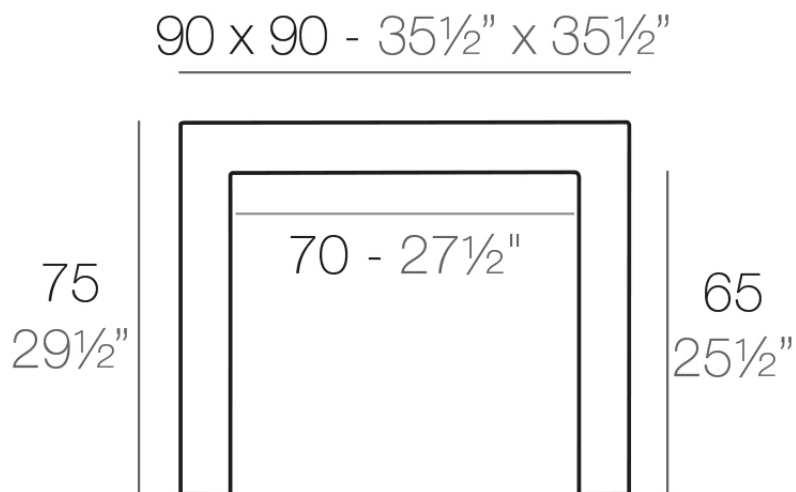

Info

Description

Fabricado con resina de polietileno mediante moldeo rotacional con doble pared. 100% Reciclable. Apto para exterior e interior. Disponible en varios acabados.

Weight: 18 Kg

JUT Mesa 90x90

JUT Table 35½"x35½"

Finishes

acabados

BASIC

Ref. 44410

white 2001

ecru 2003

tortora 2004