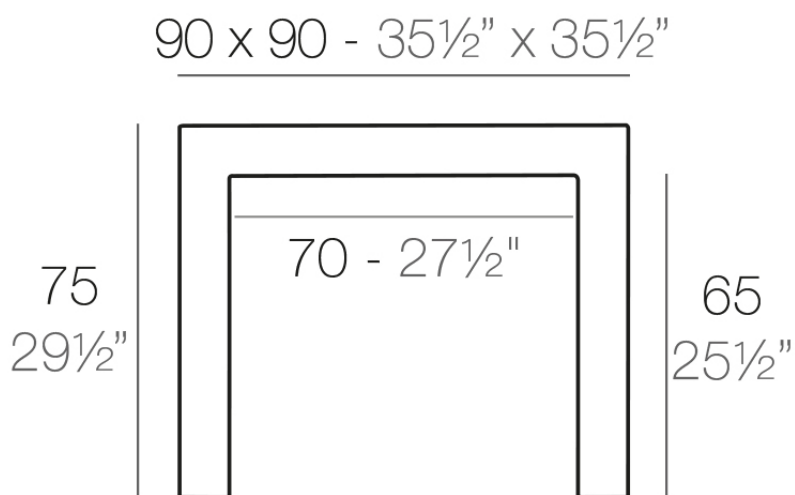

Info

Descripción

Fabricado con resina de polietileno mediante moldeo rotacional con doble pared. 100% Reciclable. Apto para exterior e interior. Disponible en varios acabados.

Peso: 18 Kg

JUT Mesa 90x90

JUT Table $35\frac{1}{2}'' \times 35\frac{1}{2}''$