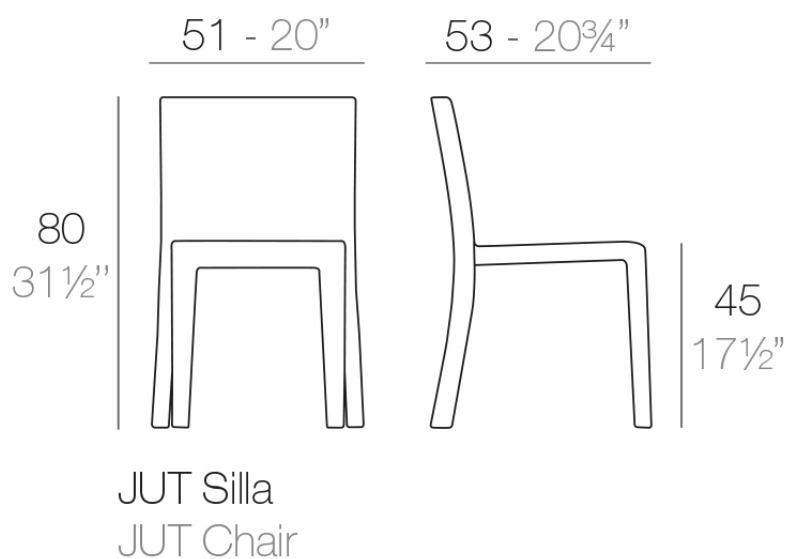

### Description

Fabricado con resina de polietileno mediante moldeo rotacional con doble pared. 100% Reciclable. Apto para exterior e interior. Disponible en varios acabados.

Weight: 6 Kg