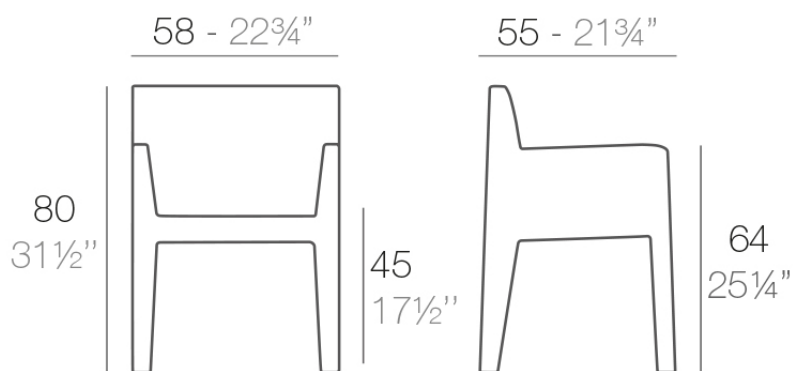

### Descripción

Fabricado con resina de polietileno mediante moldeo rotacional con doble pared. 100% Reciclable. Apto para exterior e interior. Disponible en varios acabados.

Peso: 9 Kg

JUT Silla con brazos  
JUT Armchair