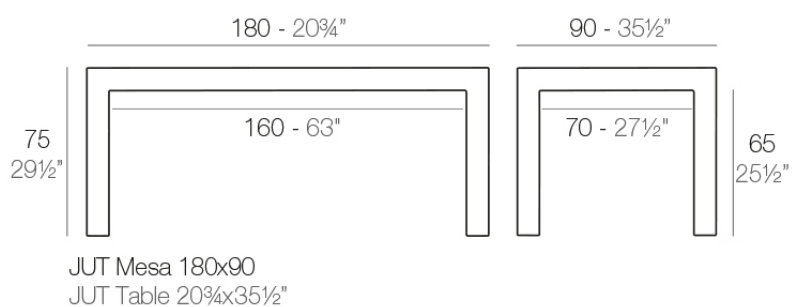

Jut mesa 180x90x75

by Studio Vondom

Jut es una línea de mobiliario para exteriores que captura la esencia del estilo y la comodidad con un toque de frescura. Lanzada en nuestros inicios, Jut no solo marcó el comienzo de nuestra aventura, sino que sigue siendo un ícono de diseño minimalista y funcionalidad.

Info

Description

Fabricado con resina de polietileno mediante moldeo rotacional con doble pared. 100% Reciclable. Apto para exterior e interior. Disponible en varios acabados.

Weight: 40 Kg

Finishes

acabados