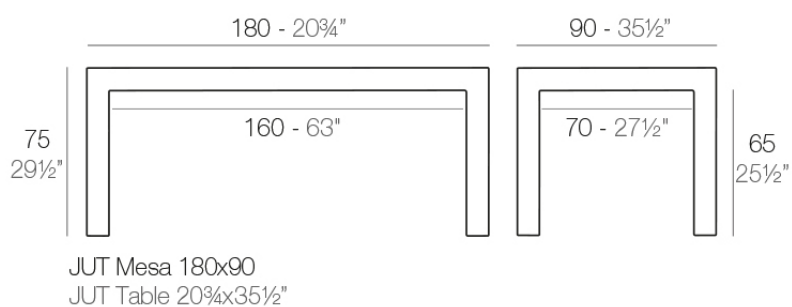

Jut mesa 180x90x75

por Studio Vondom

La colección Jut, diseñada por Studio Vondom, se compone de diferentes piezas de **mobiliario para exteriores como para interiores modernos y vanguardistas**: tumbona, sofá, sillón, silla, butaca, dos mesas de distintas medidas, mesa extensible, taburetes y mesa alta.

Info

Descripción

Fabricado con resina de polietileno mediante moldeo rotacional con doble pared. 100% Reciclable. Apto para exterior e interior. Disponible en varios acabados.

Peso: 40 Kg

Acabados

acabados