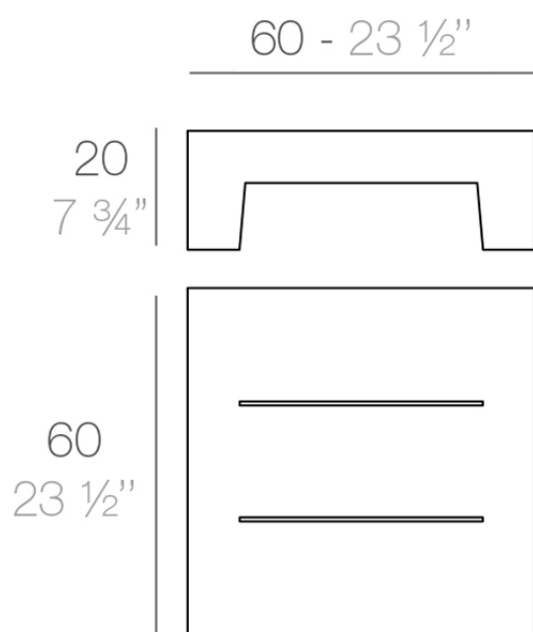

### Descripción

Fabricado con resina de polietileno mediante moldeo rotacional con doble pared. 100% Reciclable. Apto para exterior e interior. Disponible en varios acabados.

Peso: 6 Kg

JUT Mesa Baja 60 x 60