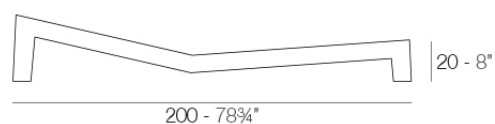

### Descripción

Fabricado con resina de polietileno mediante moldeo rotacional con doble pared. 100% Reciclable. Apto para exterior e interior. Disponible en varios acabados.

Peso: 30 Kg

JUT Tumbona  
JUT Sun Chaise