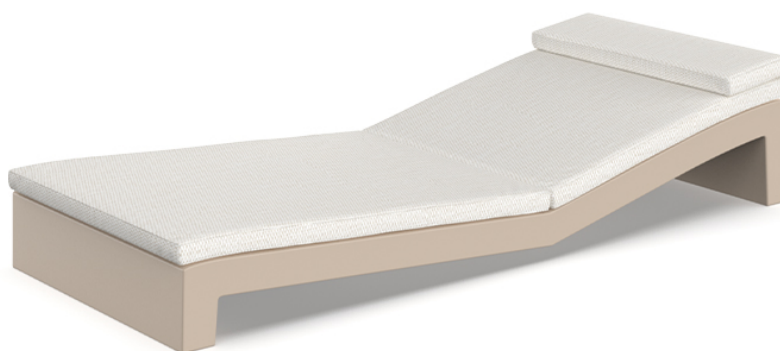

Jut tumbona

por Studio Vondom

Jut es una línea de mobiliario para exteriores que captura la esencia del estilo y la comodidad con un toque de frescura. Lanzada en nuestros inicios, Jut no solo marcó el comienzo de nuestra aventura, sino que sigue siendo un ícono de diseño minimalista y funcionalidad.

Info

Descripción

Fabricado con resina de polietileno mediante moldeo rotacional con doble pared. 100% Reciclable. Apto para exterior e interior. Disponible en varios acabados.

Peso: 30 Kg

JUT Tumbona
JUT Sun Chaise