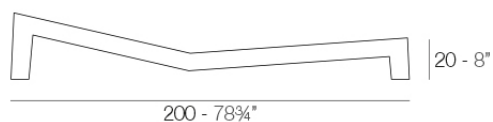

Info

Descripción

Fabricado con resina de polietileno mediante moldeo rotacional con doble pared. 100% Reciclable. Apto para exterior e interior. Disponible en varios acabados.

Peso: 30 Kg

JUT Tumbona
JUT Sun Chaise