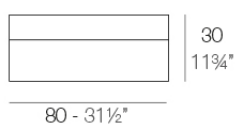

### Descripción

Fabricado con resina de polietileno mediante moldeo rotacional con doble pared. 100% Reciclable. Apto para exterior e interior. Disponible en varios acabados.

Peso: 30 Kg

JUT Tumbona  
JUT Sun Chaise