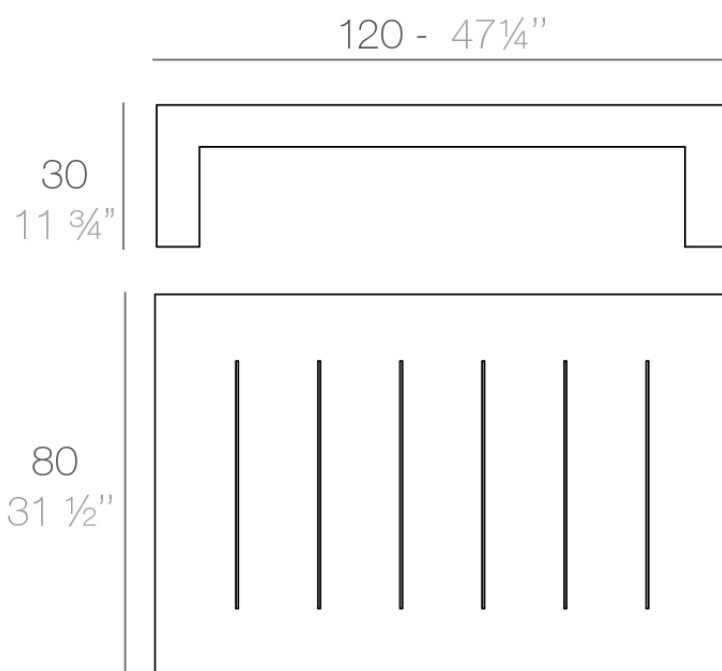

Jut mesa baja 120x80x30

por Studio Vondom

Jut es una línea de mobiliario para exteriores que captura la esencia del estilo y la comodidad con un toque de frescura. Lanzada en nuestros inicios, Jut no solo marcó el comienzo de nuestra aventura, sino que sigue siendo un ícono de diseño minimalista y funcionalidad.

Info

Descripción

Fabricado con resina de polietileno mediante moldeo rotacional con doble pared. 100% Reciclable. Apto para exterior e interior. Disponible en varios acabados.

Peso: 16 Kg

JUT Mesa Baja 120 x 80
JUT Low Table 47 1/4" x 31 1/2"