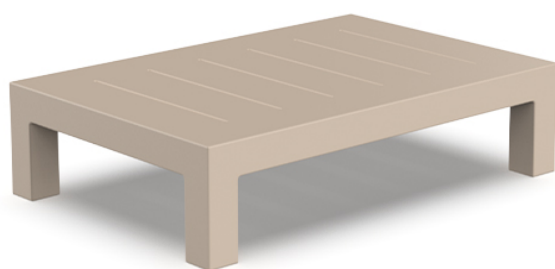

Jut mesa baja 120x80x30

por Studio Vondom

Jut es una línea de mobiliario para exteriores que captura la esencia del estilo y la comodidad con un toque de frescura. Lanzada en nuestros inicios, Jut no solo marcó el comienzo de nuestra aventura, sino que sigue siendo un ícono de diseño minimalista y funcionalidad.

Info

Descripción

Fabricado con resina de polietileno mediante moldeo rotacional con doble pared. 100% Reciclable. Apto para exterior e interior. Disponible en varios acabados.

Peso: 16 Kg

JUT Mesa Baja 120 x 80
JUT Low Table 47 1/4" x 31 1/2"