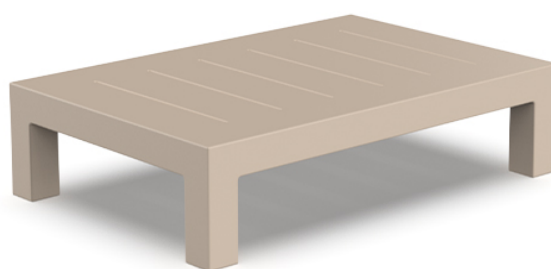

Jut mesa baja 120x80x30

por Studio Vondom

La colección Jut, diseñada por Studio Vondom, se compone de diferentes piezas de **mobiliario para exteriores como para interiores modernos y vanguardistas**: tumbona, sofá, sillón, silla, butaca, dos mesas de distintas medidas, mesa extensible, taburetes y mesa alta.

Info

Descripción

Fabricado con resina de polietileno mediante moldeo rotacional con doble pared. 100% Reciclable. Apto para exterior e interior. Disponible en varios acabados.

Peso: 16 Kg

JUT Mesa Baja 120 x 80
JUT Low Table 47 1/4" x 31 1/2"