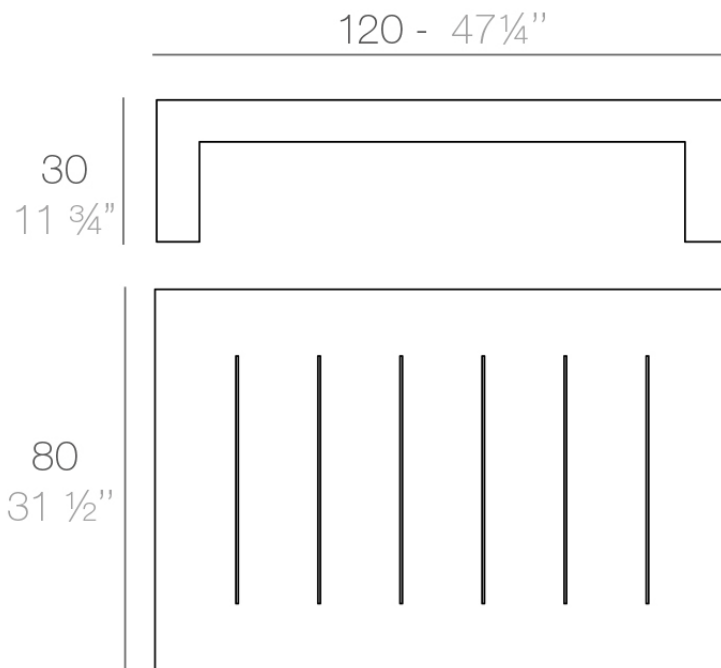

Jut mesa baja 120x80x30

por Studio Vondom

Jut es una línea de mobiliario para exteriores que captura la esencia del estilo y la comodidad con un toque de frescura. Lanzada en nuestros inicios, Jut no solo marcó el comienzo de nuestra aventura, sino que sigue siendo un ícono de diseño minimalista y funcionalidad.

Info

Descripción

Fabricado con resina de polietileno mediante moldeo rotacional con doble pared. 100% Reciclable. Apto para exterior e interior. Disponible en varios acabados.

Peso: 16 Kg

JUT Mesa Baja 120 x 80
JUT Low Table 47 1/4" x 31 1/2"