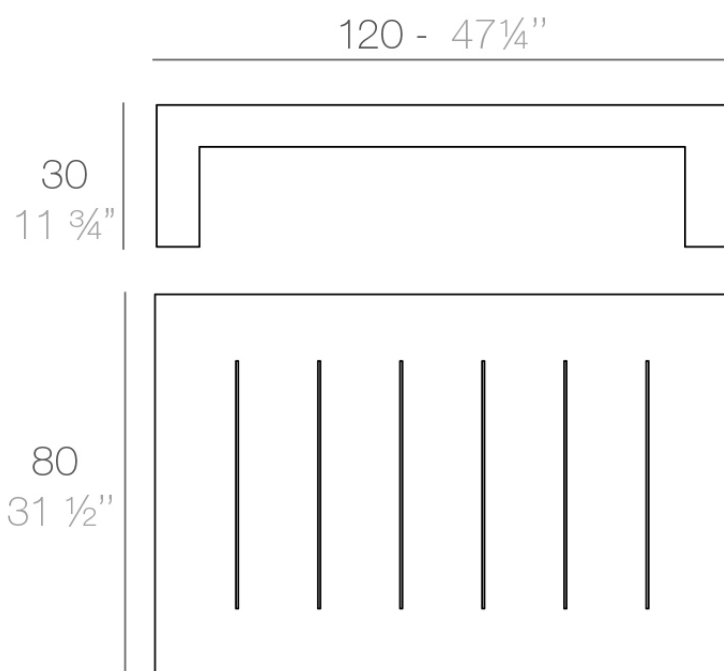

Jut mesa baja 120x80x30

por Studio Vondom

La colección Jut, diseñada por Studio Vondom, se compone de diferentes piezas de **mobiliario para exteriores como para interiores modernos y vanguardistas**: tumbona, sofá, sillón, silla, butaca, dos mesas de distintas medidas, mesa extensible, taburetes y mesa alta.

Info

Descripción

Fabricado con resina de polietileno mediante moldeo rotacional con doble pared. 100% Reciclable. Apto para exterior e interior. Disponible en varios acabados.

Peso: 16 Kg

JUT Mesa Baja 120 x 80
JUT Low Table 47 1/4" x 31 1/2"