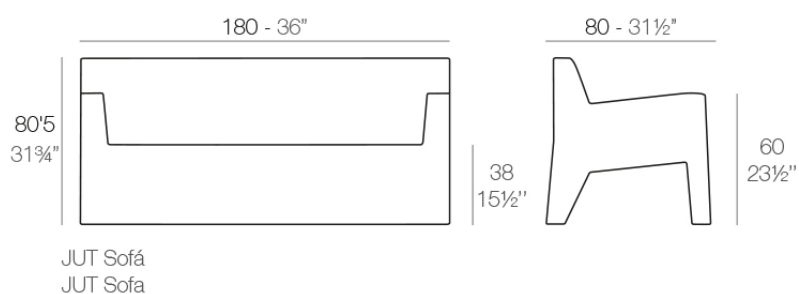

Info

Description

Fabricado con resina de polietileno mediante moldeo rotacional con doble pared. 100% Reciclable. Apto para exterior e interior. Disponible en varios acabados.

Weight: 40 Kg

Accessories

- **Tejidos**