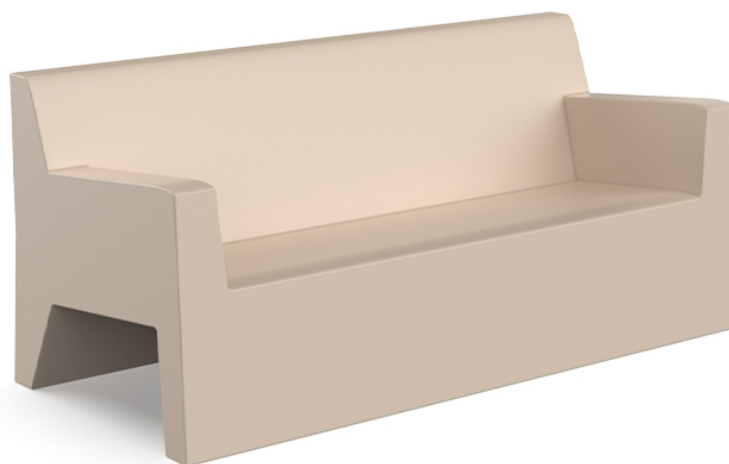

## Jut sofá

por Studio Vondom

La colección Jut, diseñada por Studio Vondom, se compone de diferentes piezas de **mobiliario para exteriores como para interiores modernos y vanguardistas**: tumbona, sofá, sillón, silla, butaca, dos mesas de distintas medidas, mesa extensible, taburetes y mesa alta.

### Descripción

Fabricado con resina de polietileno mediante moldeo rotacional con doble pared. 100% Reciclable. Apto para exterior e interior. Disponible en varios acabados.

Peso: 40 Kg