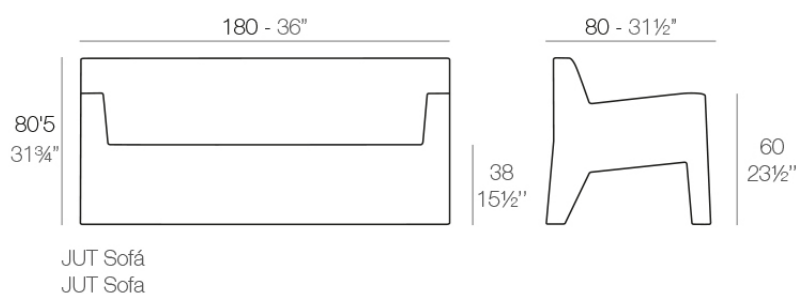

### Descripción

Fabricado con resina de polietileno mediante moldeo rotacional con doble pared. 100% Reciclable. Apto para exterior e interior. Disponible en varios acabados.

Peso: 40 Kg