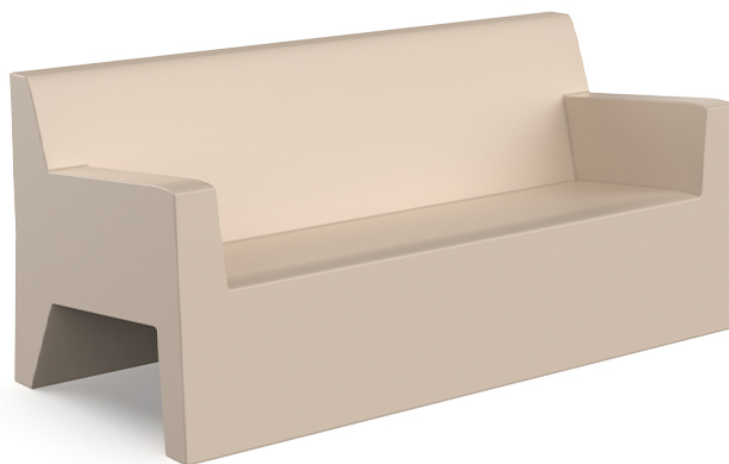

Jut sofá

by Studio Vondom

Jut es una línea de mobiliario para exteriores que captura la esencia del estilo y la comodidad con un toque de frescura. Lanzada en nuestros inicios, Jut no solo marcó el comienzo de nuestra aventura, sino que sigue siendo un ícono de diseño minimalista y funcionalidad.

Info

Description

Fabricado con resina de polietileno mediante moldeo rotacional con doble pared. 100% Reciclable. Apto para exterior e interior. Disponible en varios acabados.

Weight: 40 Kg

Accessories

- **Tejidos**

blue 3118

gray 3105

anthracite 3106

black 3102

Resina de polietileno con un acabado lacado brillo.

Ambients